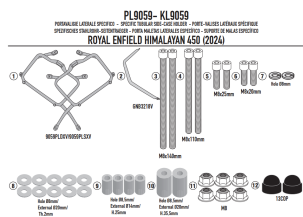

# KAPPA STELAŻ KUFRÓW BOCZNYCH MONOKEY ROYAL ENFIELD

**Cena :**

**669,00 zł**

Nr katalogowy : **KL9059**

Producent : **Kappa**

Stan magazynowy : **bardzo wysoki**

Średnia ocena :

KAPPA STELAŻ KUFRÓW BOCZNYCH MONOKEY ROYAL ENFIELD HIMALAYAN 450 '24-,

Pasuje do:

ROYAL ENFIELD Himalayan 450 (24)

Specjalny uchwyt boczny do kufrów MONOKEY®

Niesamowicie minimalistyczny, ale absolutnie solidny i niezawodny, system kotwiczenia KL składa się z lekkiej czarnej ramy rurowej zaprojektowanej do podtrzymywania dwóch bocznych kufrów. Zasadnicza konstrukcja nie zaburza linii motocykla, a montaż ramy pomocniczej jest prosty i szybki na wszystkich etapach montażu/demontażu. Do najnowszych modeli motocykli dostępne są specjalne mocowania.

## Dostępne opcje KAPPA STELAŻ KUFRÓW BOCZNYCH MONOKEY ROYAL ENFIELD

» **Wybierz opcje z listy:** KAPPA 2024/06 STELAŻ KUFRÓW BOCZNYCH MONOKEY ROYAL ENFIELD HIMALAYAN 450 '24-, - dostępny, KAPPA 2024/06 PA. HOL. ROYAL ENFIELD HIMALAYAN 450 '24 - niedostępny.