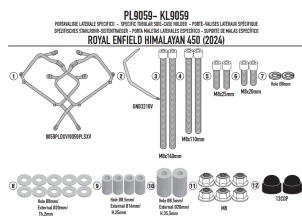

KAPPA STELAŻ KUFRÓW BOCZNYCH MONOKEY ROYAL ENFIELD

Cena :

669,00 zł

Nr katalogowy : **KL9059**

Producent : **Kappa**

Stan magazynowy : **bardzo wysoki**

Średnia ocena :

KAPPA STELAŻ KUFRÓW BOCZNYCH MONOKEY ROYAL ENFIELD HYMALAYAN 450 '24-,

Pasuje do:

ROYAL ENFIELD Himalayan 450 (24)

Specjalny uchwyt boczny do kufrów MONOKEY®

Niesamowicie minimalistyczny, ale absolutnie solidny i niezawodny, system kotwiczenia KL składa się z lekkiej czarnej ramy rurowej zaprojektowanej do podtrzymywania dwóch bocznych kufrów. Zasadnicza konstrukcja nie zaburza linii motocykla, a montaż ramy pomocniczej jest prosty i szybki na wszystkich etapach montażu/demontażu. Do najnowszych modeli motocykli dostępne są specjalne mocowania.

Dostępne opcje KAPPA STELAŻ KUFRÓW BOCZNYCH MONOKEY ROYAL ENFIELD

» **Wybierz opcje z listy:** KAPPA 2024/06 STELAŻ KUFRÓW BOCZNYCH MONOKEY ROYAL ENFIELD HYMALAYAN 450 '24-, - dostępny, KAPPA 2024/06 PA. HOL. ROYAL ENFIELD HYMALAYAN 450 '24 - niedostępny.