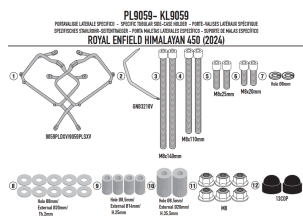

# KAPPA STELAŻ KUFRÓW BOCZNYCH MONOKEY ROYAL ENFIELD

**Cena :**

**669,00 zł**

Nr katalogowy : **KL9059**

Producent : **Kappa**

Stan magazynowy : **bardzo wysoki**

Średnia ocena :

KAPPA STELAŻ KUFRÓW BOCZNYCH MONOKEY ROYAL ENFIELD HYMALAYAN 450 '24-,

Pasuje do:

ROYAL ENFIELD Himalayan 450 (24)

Specjalny uchwyt boczny do kufrów MONOKEY®

Niesamowicie minimalistyczny, ale absolutnie solidny i niezawodny, system kotwiczenia KL składa się z lekkiej czarnej ramy rurowej zaprojektowanej do podtrzymywania dwóch bocznych kufrów. Zasadnicza konstrukcja nie zaburza linii motocykla, a montaż ramy pomocniczej jest prosty i szybki na wszystkich etapach montażu/demontażu. Do najnowszych modeli motocykli dostępne są specjalne mocowania.

## Dostępne opcje KAPPA STELAŻ KUFRÓW BOCZNYCH MONOKEY ROYAL ENFIELD

» **Wybierz opcje z listy:** [KAPPA 2024/06 PA. HOL. ROYAL ENFIELD HYMALAYAN 450 '24 - niedostępny.](#)