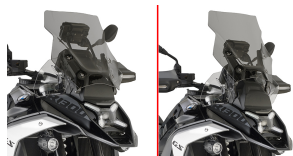

**KAPPA SZYBA BMW R 1300 GS '24 (54,5 X 49) PRZYCIEM****Cena :****499,00 zł**Nr katalogowy : **KD5144S**Producent : **Kappa**Stan magazynowy : **bardzo wysoki**

Średnia ocena :

KAPPA SZYBA BMW R 1300 GS '24-, (54,5 X 49 CM) PRZYCIEMNIANA (DO MODELI BEZ RADARU)

Pasuje do:

BMW R 1300 GS (24)

Specyficzny przydymiony ekran

kompatybilny z wersjami wyposażonymi w Radar / możliwość montażu w miejscu oryginalnego ekranu

**Dostępne opcje KAPPA SZYBA BMW R 1300 GS '24 (54,5 X 49) PRZYCIEM**