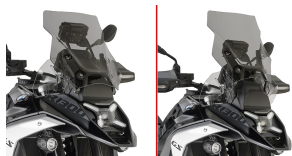

**KAPPA SZYBA BMW R 1300 GS '24 (54,5 X 49) PRZYCIEM****Cena :****499,00 zł**Nr katalogowy : **KD5144S**Producent : **Kappa**Stan magazynowy : **bardzo wysoki**

Średnia ocena :

KAPPA SZYBA BMW R 1300 GS '24-, (54,5 X 49 CM) PRZYCIEMNIANA (DO MODELI BEZ RADARU)

Pasuje do:

BMW R 1300 GS (24)

Specyficzny przydymiony ekran

kompatybilny z wersjami wyposażonymi w Radar / możliwość montażu w miejscu oryginalnego ekranu

**Dostępne opcje KAPPA SZYBA BMW R 1300 GS '24 (54,5 X 49) PRZYCIEM**