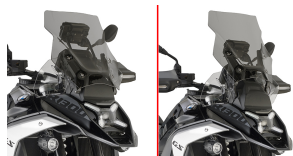

KAPPA SZYBA BMW R 1300 GS '24 (54,5 X 49) PRZYCIEM**Cena :****499,00 zł**Nr katalogowy : **KD5144S**Producent : **Kappa**Stan magazynowy : **bardzo wysoki**

Średnia ocena :

KAPPA SZYBA BMW R 1300 GS '24-, (54,5 X 49 CM) PRZYCIEMNIANA (DO MODELI BEZ RADARU)

Pasuje do:

BMW R 1300 GS (24)

Specyficzny przydymiony ekran

kompatybilny z wersjami wyposażonymi w Radar / możliwość montażu w miejscu oryginalnego ekranu

Dostępne opcje KAPPA SZYBA BMW R 1300 GS '24 (54,5 X 49) PRZYCIEM