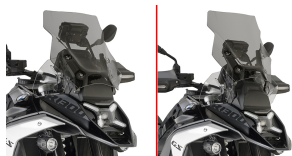

**KAPPA SZYBA BMW R 1300 GS '24 (54,5 X 49) PRZYCIEM****Cena :****499,00 zł**Nr katalogowy : **KD5144S**Producent : **Kappa**Stan magazynowy : **bardzo wysoki**

Średnia ocena :

KAPPA SZYBA BMW R 1300 GS '24-, (54,5 X 49 CM) PRZYCIEMNIANA (DO MODELI BEZ RADARU)

Pasuje do:

BMW R 1300 GS (24)

Specyficzny przydymiony ekran

kompatybilny z wersjami wyposażonymi w Radar / możliwość montażu w miejscu oryginalnego ekranu

**Dostępne opcje KAPPA SZYBA BMW R 1300 GS '24 (54,5 X 49) PRZYCIEM**» **Wybierz opcje z listy:** [KAPPA 2024/06 SMOKE SCREEN BMW R1300GS \(2024\) - niedostępny.](#)