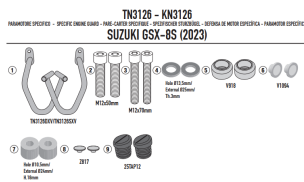

KAPPA GMOLE OSŁONY SILNIKA SUZUKI GSX-8S 23 CZARNE**Cena :****499,00 zł**Nr katalogowy : **KN3126**Producent : **Kappa**Stan magazynowy : **bardzo wysoki**

Średnia ocena :

KAPPA GMOLE OSŁONY SILNIKA SUZUKI GSX-8S '23-, CZARNE

Pasuje do:
SUZUKI GSX-8S (23)Specjalna rurowa osłona silnika, czarna
średnica rury 25 mm / zalecamy zlecić montaż wykwalifikowanemu mechanikowi**Dostępne opcje KAPPA GMOLE OSŁONY SILNIKA SUZUKI GSX-8S 23 CZARNE**» **Wybierz opcje z listy:** [KAPPA 2024/06 GMOLE OSŁONY SILNIKA SUZUKI GSX-8S '23-, CZARNE](#) - dostępny, [KAPPA 2024/06 ENGINE GUARD SUZUKI GSX-8S \(2023\)](#) - niedostępny.