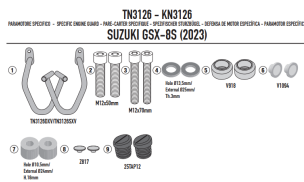

**KAPPA GMOLE OSŁONY SILNIKA SUZUKI GSX-8S 23 CZARNE****Cena :****499,00 zł**Nr katalogowy : **KN3126**Producent : **Kappa**Stan magazynowy : **bardzo wysoki**

Średnia ocena :

KAPPA GMOLE OSŁONY SILNIKA SUZUKI GSX-8S '23-, CZARNE

Pasuje do:  
SUZUKI GSX-8S (23)Specjalna rurowa osłona silnika, czarna  
średnica rury 25 mm / zalecamy zlecić montaż wykwalifikowanemu mechanikowi**Dostępne opcje KAPPA GMOLE OSŁONY SILNIKA SUZUKI GSX-8S 23 CZARNE**» **Wybierz opcje z listy:** [KAPPA 2024/06 GMOLE OSŁONY SILNIKA SUZUKI GSX-8S '23-, CZARNE](#) - dostępny, [KAPPA 2024/06 ENGINE GUARD SUZUKI GSX-8S \(2023\)](#) - niedostępny.