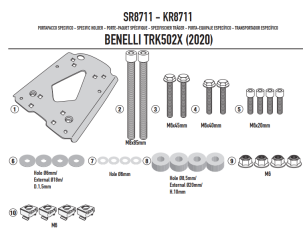

GIVI STELAŻ KUFRA CENTRALNEGO MONOLOCK BENELLI TRK

Cena :

209,00 zł

Nr katalogowy : **SR8711**

Producent : **Givi**

Stan magazynowy : **bardzo wysoki**

Średnia ocena :

GIVI STELAŻ KUFRA CENTRALNEGO MONOLOCK (BEZ PŁYTY) - BENELLI TRK 502 X (20) (KR8711)

Pasuje do:

BENELLI TRK502 (21 > 23)

BENELLI TRK502 X (20 > 23)

Specjalne tylne mocowanie do kufra centralnego MONOKEY® lub MONOLOCK® do połączenia z płytą MONOKEY® E251 (do nabycia osobno) lub z płytą znajdującą się już w kufrach głównych MONOLOCK®

Dostępne opcje GIVI STELAŻ KUFRA CENTRALNEGO MONOLOCK BENELLI TRK

» **Wybierz opcje z listy:** [GIVI STELAŻ KUFRA CENTRALNEGO MONOLOCK (BEZ PŁYTY) - BENELLI TRK 502 X (20) (KR8711) - dostępny.](#)