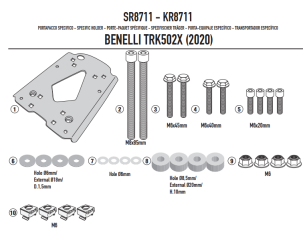

GIVI STELAŻ KUFRA CENTRALNEGO MONOLOCK BENELLI TRK

Cena :

209,00 zł

Nr katalogowy : **SR8711**

Producent : **Givi**

Stan magazynowy : **bardzo wysoki**

Średnia ocena :

GIVI STELAŻ KUFRA CENTRALNEGO MONOLOCK (BEZ PŁYTY) - BENELLI TRK 502 X (20) (KR8711)

Pasuje do:

BENELLI TRK502 (21 > 23)

BENELLI TRK502 X (20 > 23)

Specjalne tylne mocowanie do kufra centralnego MONOKEY® lub MONOLOCK® do połączenia z płytą MONOKEY® E251 (do nabycia osobno) lub z płytą znajdującą się już w kufrach głównych MONOLOCK®

Dostępne opcje GIVI STELAŻ KUFRA CENTRALNEGO MONOLOCK BENELLI TRK

» **Wybierz opcje z listy:** [GIVI STELAŻ KUFRA CENTRALNEGO MONOLOCK (BEZ PŁYTY) - BENELLI TRK 502 X (20) (KR8711)](#) - niedostępny.