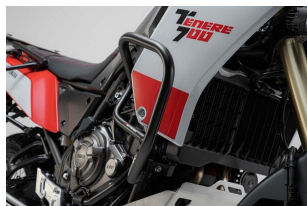

SW-MOTECH CRASHBAR/GMOL YAMAHA TÉNÉRÉ 700 (19-) BL**Cena :****999,01 zł**Nr katalogowy : **SBL.06.799.10002/B**Producent : **SW-MOTECH**Stan magazynowy : **bardzo wysoki**

Średnia ocena :

SW-MOTECH CRASHBAR/GMOL YAMAHA TÉNÉRÉ 700 (19-) BLACK

Dostępne opcje SW-MOTECH CRASHBAR/GMOL YAMAHA TÉNÉRÉ 700 (19-) BL» **Wybierz opcje z listy:** [CRASHBAR/GMOL SW-MOTECH YAMAHA TÉNÉRÉ 700 \(19-\) BLACK - dostępny.](#)

Watermark