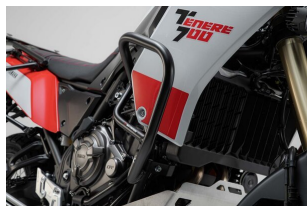

SW-MOTECH CRASHBAR/GMOL YAMAHA TÉNÉRÉ 700 (19-) BL**Cena :****999,01 zł**Nr katalogowy : **SBL.06.799.10002/B**Producent : **SW-MOTECH**Stan magazynowy : **bardzo wysoki**

Średnia ocena :

SW-MOTECH CRASHBAR/GMOL YAMAHA TÉNÉRÉ 700 (19-) BLACK

Dostępne opcje SW-MOTECH CRASHBAR/GMOL YAMAHA TÉNÉRÉ 700 (19-) BL» **Wybierz opcje z listy:** [CRASHBAR/GMOL SW-MOTECH YAMAHA TENERE 700 \(19-22\) BLACK - dostępny.](#)

Watermark