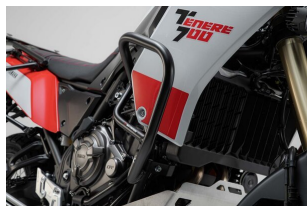

**SW-MOTECH CRASHBAR/GMOL YAMAHA TÉNÉRÉ 700 (19-) BL****Cena :****999,01 zł**Nr katalogowy : **SBL.06.799.10002/B**Producent : **SW-MOTECH**Stan magazynowy : **bardzo wysoki**

Średnia ocena :

SW-MOTECH CRASHBAR/GMOL YAMAHA TÉNÉRÉ 700 (19-) BLACK

**Dostępne opcje SW-MOTECH CRASHBAR/GMOL YAMAHA TÉNÉRÉ 700 (19-) BL**» **Wybierz opcje z listy:** [CRASHBAR/GMOL SW-MOTECH YAMAHA TENERE 700 \(19-22\) BLACK](#) - niedostępny.

Watermark