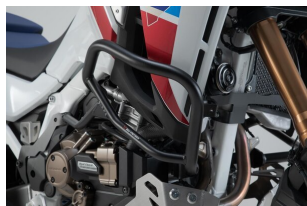

**SW-MOTECH CRASHBAR/GMOL HONDA CRF1100L AFRICA TWIN****Cena :****1499,00 zł**Nr katalogowy : **SBL.01.942.10001/B**Producent : **SW-MOTECH**Stan magazynowy : **bardzo wysoki**

Średnia ocena :

SW-MOTECH CRASHBAR/GMOL HONDA CRF1100L AFRICA TWIN ADV SP. (19-) BLACK

**Dostępne opcje SW-MOTECH CRASHBAR/GMOL HONDA CRF1100L AFRICA TWIN**» **Wybierz opcje z listy:** [CRASHBAR/GMOL SW-MOTECH HONDA CRF1100L AFRICA TWIN ADV SP. \(19-\) BLACK - niedostępny.](#)

watermark