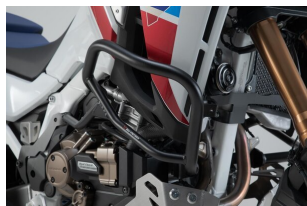

SW-MOTECH CRASHBAR/GMOL HONDA CRF1100L AFRICA TWIN**Cena :****1499,00 zł**Nr katalogowy : **SBL.01.942.10001/B**Producent : **SW-MOTECH**Stan magazynowy : **bardzo wysoki**

Średnia ocena :

SW-MOTECH CRASHBAR/GMOL HONDA CRF1100L AFRICA TWIN ADV SP. (19-) BLACK

Dostępne opcje SW-MOTECH CRASHBAR/GMOL HONDA CRF1100L AFRICA TWIN» **Wybierz opcje z listy:** [CRASHBAR/GMOL SW-MOTECH HONDA CRF1100L AFRICA TWIN ADV SP. \(19-\) BLACK - dostępny.](#)

watermark