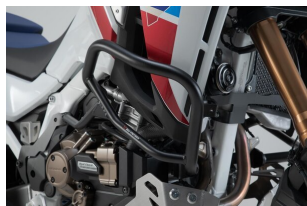

**SW-MOTECH CRASHBAR/GMOL HONDA CRF1100L AFRICA TWIN****Cena :****1499,00 zł**Nr katalogowy : **SBL.01.942.10001/B**Producent : **SW-MOTECH**Stan magazynowy : **bardzo wysoki**

Średnia ocena :

SW-MOTECH CRASHBAR/GMOL HONDA CRF1100L AFRICA TWIN ADV SP. (19-) BLACK

**Dostępne opcje SW-MOTECH CRASHBAR/GMOL HONDA CRF1100L AFRICA TWIN**» **Wybierz opcje z listy:** [CRASHBAR/GMOL SW-MOTECH HONDA CRF1100L AFRICA TWIN ADV SP. \(19-\) BLACK - dostępny.](#)

watermark