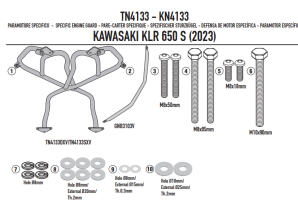

GIVI OSŁONA SILNIKA GMOLE - KAWASAKI KLR 650 S (23)**Cena :****859,00 zł**Nr katalogowy : **TN4133**Producent : **Givi**Stan magazynowy : **bardzo wysoki**

Średnia ocena :

GIVI OSŁONA SILNIKA GMOLE - KAWASAKI KLR 650 S (23)

Pasuje do:

KAWASAKI KLR 650 / KLR 650 S (23 > 24)

Specjalna rurowa osłona silnika, czarna

 *rurka o średnicy 25 mm / zaleca się, aby montaż był wykonywany przez wykwalifikowanego mechanika***Dostępne opcje GIVI OSŁONA SILNIKA GMOLE - KAWASAKI KLR 650 S (23)**» **Wybierz opcje z listy:** [GIVI 2024 OSŁONA SILNIKA GMOLE - KAWASAKI KLR 650 S \(23\)](#) - niedostępny.