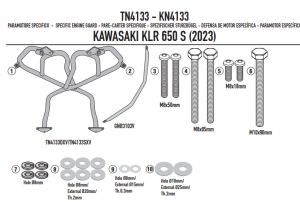

GIVI OSŁONA SILNIKA GMOLE - KAWASAKI KLR 650 S (23)**Cena :****859,00 zł**Nr katalogowy : **TN4133**Producent : **Givi**Stan magazynowy : **bardzo wysoki**

Średnia ocena :

GIVI OSŁONA SILNIKA GMOLE - KAWASAKI KLR 650 S (23)

Pasuje do:

KAWASAKI KLR 650 / KLR 650 S (23 > 24)

Specjalna rurowa osłona silnika, czarna

*ruką o średnicy 25 mm / zaleca się, aby montaż był wykonywany przez wykwalifikowanego mechanika***Dostępne opcje GIVI OSŁONA SILNIKA GMOLE - KAWASAKI KLR 650 S (23)**» **Wybierz opcje z listy:** [GIVI 2024 OSŁONA SILNIKA GMOLE - KAWASAKI KLR 650 S \(23\)](#) - dostępny.