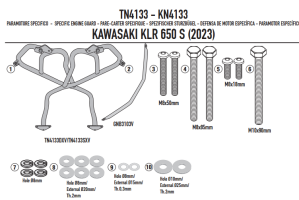

GIVI OSŁONA SILNIKA GMOLE - KAWASAKI KLR 650 S (23)**Cena :****859,00 zł**Nr katalogowy : **TN4133**Producent : **Givi**Stan magazynowy : **bardzo wysoki**

Średnia ocena :

GIVI OSŁONA SILNIKA GMOLE - KAWASAKI KLR 650 S (23)

Pasuje do:

KAWASAKI KLR 650 / KLR 650 S (23 > 24)

Specjalna rurowa osłona silnika, czarna

*ruką o średnicy 25 mm / zaleca się, aby montaż był wykonywany przez wykwalifikowanego mechanika***Dostępne opcje GIVI OSŁONA SILNIKA GMOLE - KAWASAKI KLR 650 S (23)**» **Wybierz opcje z listy:** [GIVI 2024 OSŁONA SILNIKA GMOLE - KAWASAKI KLR 650 S \(23\)](#) - dostępny.