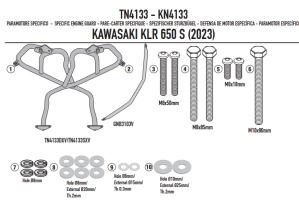

GIVI OSŁONA SILNIKA GMOLE - KAWASAKI KLR 650 S (23)**Cena :****859,00 zł**Nr katalogowy : **TN4133**Producent : **Givi**Stan magazynowy : **bardzo wysoki**

Średnia ocena :

GIVI OSŁONA SILNIKA GMOLE - KAWASAKI KLR 650 S (23)

Pasuje do:

KAWASAKI KLR 650 / KLR 650 S (23 > 24)

Specjalna rurowa osłona silnika, czarna

 *rurka o średnicy 25 mm / zaleca się, aby montaż był wykonywany przez wykwalifikowanego mechanika***Dostępne opcje GIVI OSŁONA SILNIKA GMOLE - KAWASAKI KLR 650 S (23)**» **Wybierz opcje z listy:** [GIVI 2024 OSŁONA SILNIKA GMOLE - KAWASAKI KLR 650 S \(23\)](#) - dostępny.