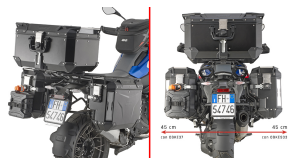

GIVI STELAŻ KUFRÓW BOCZNYCH OUTBACK EVO -BMW R 130

Cena :

1399,00 zł

Nr katalogowy : **PLOS5143CAM**

Producent : **Givi**

Stan magazynowy : **bardzo wysoki**

Średnia ocena :

GIVI STELAŻ KUFRÓW BOCZNYCH OUTBACK EVO - BMW R 1300 GS (24) - (UWAGA NA KUFRY - PRAWY WCIĘTY)

Pasuje do:
BMW R 1300 G

Dostępne opcje GIVI STELAŻ KUFRÓW BOCZNYCH OUTBACK EVO -BMW R 130

» **Wybierz opcje z listy:** [GIVI STELAŻ KUFRÓW BOCZNYCH OUTBACK EVO - BMW R 1300 GS \(24\) - \(UWAGA NA KUFRY - PRAWY WCIĘTY\)](#) - dostępny.