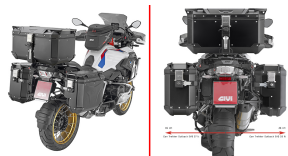

GIVI STELAŻ KUFRÓW BOCZNYCH OUTBACK EVO-BMW R1250G**Cena :****1399,00 zł**Nr katalogowy : **PLOS5108CAM**Producent : **Givi**Stan magazynowy : **bardzo wysoki**

Średnia ocena :

GIVI STELAŻ KUFRÓW BOCZNYCH OUTBACK EVO - BMW R1250GS (19-23) - (UWAGA NA KUFRY - PRAWY WCIĘTY)

Pasuje do:

BMW R1250GS (19-23)

Dostępne opcje GIVI STELAŻ KUFRÓW BOCZNYCH OUTBACK EVO-BMW R1250G**» Wybierz opcje z listy:** [GIVI STELAŻ KUFRÓW BOCZNYCH OUTBACK EVO - BMW R1250GS \(19-23\) - \(UWAGA NA KUFRY - PRAWY WCIĘTY\) - dostępny.](#)