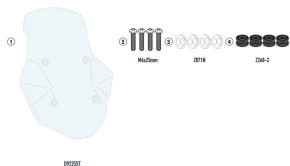

GIVI SZYBA PRZEZROCZYSTA 64 x 51 cm (H x W) CFMOTO**Cena :****469,00 zł**Nr katalogowy : **D9225ST**Producent : **Givi**Stan magazynowy : **bardzo wysoki**

Średnia ocena :

GIVI SZYBA PRZEZROCZYSTA 64 x 51 cm (H x W) - CFMOTO 800 MT (22)

Pasuje do:

CFMOTO **800 MT (22 > 24)** Specjalny przezroczysty ekran, 64 x 51 cm (wys. x szer.)

Do montażu w miejscu oryginalnego ekranu / 17 cm wyżej niż oryginał

Dostępne opcje GIVI SZYBA PRZEZROCZYSTA 64 x 51 cm (H x W) CFMOTO» **Wybierz opcje z listy:** [GIVI SZYBA PRZEZROCZYSTA 64 x 51 cm \(H x W\) - CFMOTO 800 MT \(22\)](#) - dostępny.