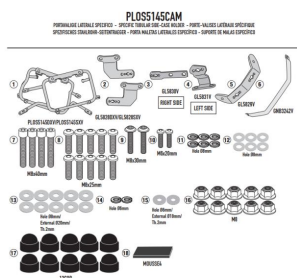

## GIVI STELAŻ KUFRÓW BOCZNYCH OUTBACK EVO - F 900 GS

**Cena :**

**1399,00 zł**

Nr katalogowy : **PLOS5145CAM**

Producent : **Givi**

Stan magazynowy : **bardzo wysoki**

Średnia ocena :

GIVI STELAŻ KUFRÓW BOCZNYCH OUTBACK EVO - F 900 GS (24) - (UWAGA NA KUFRY - PRAWY WCIĘTY)

Pasuje do:

BMW F 900 GS (24)

Specjalny uchwyt boczny PL ONE-FIT z wycięciem po prawej stronie, skonfigurowany do kufków MONOKEY® CAM-SIDE Trekker Outback, można go zamontować bez tylnego mocowania SR5145, kupując zestaw 5145KIT / rura o średnicy 18 mm / prawa strona jest kompatybilna tylko z walizką OBKES33 z nacięciem / do połączenia z 07RKIT w celu przekształcenia w uchwyt na walizkę z możliwością szybkiego demontażu

### Dostępne opcje GIVI STELAŻ KUFRÓW BOCZNYCH OUTBACK EVO - F 900 GS

» **Wybierz opcje z listy:** [GIVI STELAŻ KUFRÓW BOCZNYCH OUTBACK EVO - F 900 GS \(24\) - \(UWAGA NA KUFRY - PRAWY WCIĘTY\) - dostępny.](#)