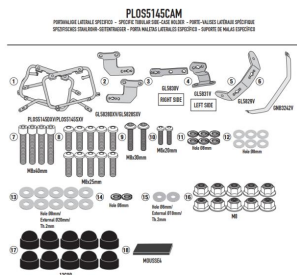

GIVI STELAŻ KUFRÓW BOCZNYCH OUTBACK EVO - F 900 GS

Cena :

1399,00 zł

Nr katalogowy : **PLOS5145CAM**

Producent : **Givi**

Stan magazynowy : **bardzo wysoki**

Średnia ocena :

GIVI STELAŻ KUFRÓW BOCZNYCH OUTBACK EVO - F 900 GS (24) - (UWAGA NA KUFRY - PRAWY WCIĘTY)

Pasuje do:

BMW F 900 GS (24)

Specjalny uchwyt boczny PL ONE-FIT z wycięciem po prawej stronie, skonfigurowany do kufków MONOKEY® CAM-SIDE Trekker Outback, można go zamontować bez tylnego mocowania SR5145, kupując zestaw 5145KIT / rura o średnicy 18 mm / prawa strona jest kompatybilna tylko z walizką OBKES33 z nacięciem / do połączenia z 07RKIT w celu przekształcenia w uchwyt na walizkę z możliwością szybkiego demontażu

Dostępne opcje GIVI STELAŻ KUFRÓW BOCZNYCH OUTBACK EVO - F 900 GS

» **Wybierz opcje z listy:** [GIVI STELAŻ KUFRÓW BOCZNYCH OUTBACK EVO - F 900 GS \(24\) - \(UWAGA NA KUFRY - PRAWY WCIĘTY\) - niedostępny.](#)