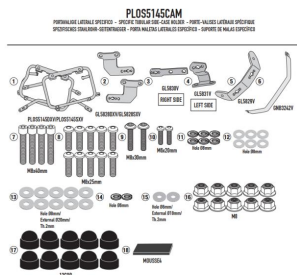

## GIVI STELAŻ KUFRÓW BOCZNYCH OUTBACK EVO - F 900 GS

**Cena :**

**1399,00 zł**

Nr katalogowy : **PLOS5145CAM**

Producent : **Givi**

Stan magazynowy : **bardzo wysoki**

Średnia ocena :

GIVI STELAŻ KUFRÓW BOCZNYCH OUTBACK EVO - F 900 GS (24) - (UWAGA NA KUFRY - PRAWY WCIĘTY)

Pasuje do:

BMW **F 900 GS (24)**

Specjalny uchwyt boczny PL ONE-FIT z wycięciem po prawej stronie, skonfigurowany do kufków MONOKEY® CAM-SIDE Trekker Outback, można go zamontować bez tylnego mocowania SR5145, kupując zestaw 5145KIT / rura o średnicy 18 mm / prawa strona jest kompatybilna tylko z walizką OBKES33 z nacięciem / do połączenia z 07RKIT w celu przekształcenia w uchwyt na walizkę z możliwością szybkiego demontażu

### Dostępne opcje GIVI STELAŻ KUFRÓW BOCZNYCH OUTBACK EVO - F 900 GS

» **Wybierz opcje z listy:** [GIVI STELAŻ KUFRÓW BOCZNYCH OUTBACK EVO - F 900 GS \(24\) - \(UWAGA NA KUFRY - PRAWY WCIĘTY\) - dostępny.](#)