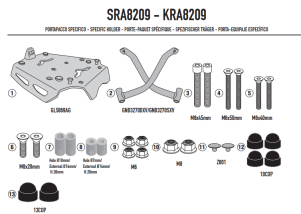

KAPPA STELAŻ KUFRA CENTRALNEGO MOTO GUZZI V 85 TT**Cena :****639,00 zł**Nr katalogowy : **KRA8209**Producent : **Kappa**Stan magazynowy : **bardzo wysoki**

Średnia ocena :

KAPPA STELAŻ KUFRA CENTRALNEGO (ANODOWANE ALUMINIUM) MOTO GUZZI V 85 TT '24- ALUMINIOWY MONOKEY

Pasuje do:
MOTO GUZZI V85 TT (24)Tylne mocowanie z anodowanego aluminium, przeznaczone specjalnie do górnej obudowy MONOKEY®
maksymalne obciążenie 6Kg / nie pozwala na montaż na walizce zestawu świateł stop i/lub urządzenia do zdalnego otwierania walizki**Dostępne opcje KAPPA STELAŻ KUFRA CENTRALNEGO MOTO GUZZI V 85 TT**» **Wybierz opcje z listy:** [KAPPA 2024/06 STELAŻ KUFRA CENTRALNEGO \(ANODOWANE ALUMINIUM\) MOTO GUZZI V 85 TT '24-ALUMINIOWY MONOKEY](#) - dostępny, [KAPPA 2024/06 SPECIFIC RACK MOTO GUZZI V85TT \(2024\)](#) - niedostępny.