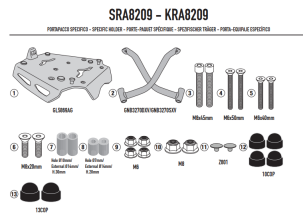

KAPPA STELAŻ KUFRA CENTRALNEGO MOTO GUZZI V 85 TT**Cena :****639,00 zł**Nr katalogowy : **KRA8209**Producent : **Kappa**Stan magazynowy : **bardzo wysoki**

Średnia ocena :

KAPPA STELAŻ KUFRA CENTRALNEGO (ANODOWANE ALUMINIUM) MOTO GUZZI V 85 TT '24- ALUMINIOWY MONOKEY

Pasuje do:
MOTO GUZZI V85 TT (24)Tylne mocowanie z anodowanego aluminium, przeznaczone specjalnie do górnej obudowy MONOKEY®
maksymalne obciążenie 6Kg / nie pozwala na montaż na walizce zestawu świateł stop i/lub urządzenia do zdalnego otwierania walizki**Dostępne opcje KAPPA STELAŻ KUFRA CENTRALNEGO MOTO GUZZI V 85 TT**» **Wybierz opcje z listy:** [KAPPA 2024/06 SPECIFIC RACK MOTO GUZZI V85TT \(2024\)](#) - niedostępny.