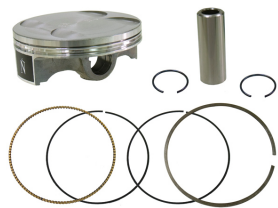

**NAMURA FX-10045 TŁOK HONDA CRF 450R '02-'08, CRF 4****Cena :****569,40 zł**Nr katalogowy : **FX-10045**Producent : **NAMURA**Stan magazynowy : **bardzo wysoki**

Średnia ocena :

---

NAMURA FX-10045 TŁOK HONDA CRF 450R '02-'08, CRF 450X '05-'13 (STD = 95,97MM) KUTY (PIERŚCIENIE NX-10045R) - ZASTĘPUJE NX-10045

---

**Dostępne opcje NAMURA FX-10045 TŁOK HONDA CRF 450R '02-'08, CRF 4**

» **Wybierz opcje z listy:** NAMURA TŁOK HONDA CRF 450R '02-'08, CRF 450X '05-'13 (STD = 95,97MM) KUTY (PIERŚCIENIE NX-10045R) - ZASTĘPUJE NX-10045 - dostępny.