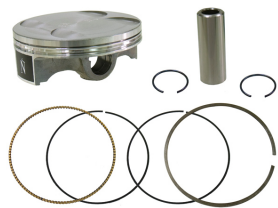

NAMURA FX-10045 TŁOK HONDA CRF 450R '02-'08, CRF 4**Cena :****569,40 zł**Nr katalogowy : **FX-10045**Producent : **NAMURA**Stan magazynowy : **bardzo wysoki**

Średnia ocena :

NAMURA FX-10045 TŁOK HONDA CRF 450R '02-'08, CRF 450X '05-'13 (STD = 95,97MM) KUTY (PIERŚCIENIE NX-10045R) - ZASTĘPUJE NX-10045

Dostępne opcje NAMURA FX-10045 TŁOK HONDA CRF 450R '02-'08, CRF 4

» **Wybierz opcje z listy:** NAMURA TŁOK HONDA CRF 450R '02-'08, CRF 450X '05-'13 (STD = 95,97MM) KUTY (PIERŚCIENIE NX-10045R) - ZASTĘPUJE NX-10045 - niedostępny.