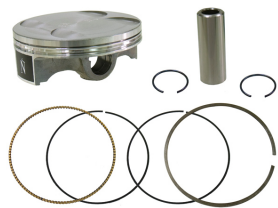

**NAMURA FX-10045 TŁOK HONDA CRF 450R '02-'08, CRF 4****Cena :****569,40 zł**Nr katalogowy : **FX-10045**Producent : **NAMURA**Stan magazynowy : **bardzo wysoki**

Średnia ocena :

NAMURA FX-10045 TŁOK HONDA CRF 450R '02-'08, CRF 450X '05-'13 (STD = 95,97MM) KUTY (PIERŚCIENIE NX-10045R) - ZASTĘPUJE NX-10045

**Dostępne opcje NAMURA FX-10045 TŁOK HONDA CRF 450R '02-'08, CRF 4**

» **Wybierz opcje z listy:** NAMURA TŁOK HONDA CRF 450R '02-'08, CRF 450X '05-'13 (STD = 95,97MM) KUTY (PIERŚCIENIE NX-10045R) - ZASTĘPUJE NX-10045 - niedostępny.