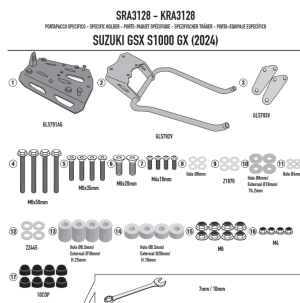

# GIVI STELAŻ KUFRA CENTRALNEGO ALUMINIOWA PŁYTA MON

**Cena :**

**829,00 zł**

Nr katalogowy : **SRA3128**

Producent : **Givi**

Stan magazynowy : **bardzo wysoki**

Średnia ocena :

GIVI STELAŻ KUFRA CENTRALNEGO Z ALUMINIOWĄ PŁYTĄ MONOKEY - SUZUKI GSX S1000 GX (24)

Pasuje do:

SUZUKI GSX S1000 GX (24)

Tylne mocowanie z anodowanego aluminium, specyficzne dla kufra centralnego MONOKEY®,

można również zamontować w obecności oryginalnych kufrów bocznych / maksymalne obciążenie 6 kg / nie pozwala na montaż zestawu świateł stopu na obudowie i/lub urządzenia do zdalnego otwierania sprawy

## Dostępne opcje GIVI STELAŻ KUFRA CENTRALNEGO ALUMINIOWA PŁYTA MON

» **Wybierz opcje z listy:** [GIVI STELAŻ KUFRA CENTRALNEGO Z ALUMINIOWĄ PŁYTĄ MONOKEY - SUZUKI GSX S1000 GX \(24\) - niedostępny.](#)