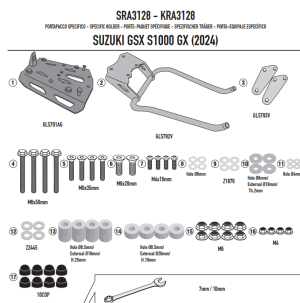

# GIVI STELAŻ KUFRA CENTRALNEGO ALUMINIOWA PŁYTA MON

**Cena :**

**829,00 zł**

Nr katalogowy : **SRA3128**

Producent : **Givi**

Stan magazynowy : **bardzo wysoki**

Średnia ocena :

GIVI STELAŻ KUFRA CENTRALNEGO Z ALUMINIOWĄ PŁYTĄ MONOKEY - SUZUKI GSX S1000 GX (24)

Pasuje do:

SUZUKI GSX S1000 GX (24)

Tylne mocowanie z anodowanego aluminium, specyficzne dla kufra centralnego MONOKEY®,

można również zamontować w obecności oryginalnych kufrowbocznych / maksymalne obciążenie 6 kg / nie pozwala na montaż zestawu świateł stopu na obudowie i/lub urządzenia do zdalnego otwierania sprawy

## Dostępne opcje GIVI STELAŻ KUFRA CENTRALNEGO ALUMINIOWA PŁYTA MON

» **Wybierz opcje z listy:** [GIVI STELAŻ KUFRA CENTRALNEGO Z ALUMINIOWĄ PŁYTĄ MONOKEY - SUZUKI GSX S1000 GX \(24\) - dostępny.](#)