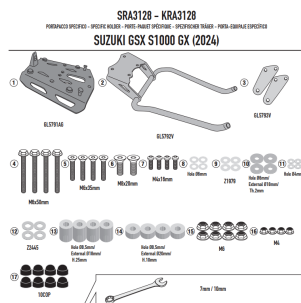

GIVI STELAŻ KUFRA CENTRALNEGO ALUMINIOWA PŁYTA MON

Cena :

829,00 zł

Nr katalogowy : **SRA3128**

Producent : **Givi**

Stan magazynowy : **bardzo wysoki**

Średnia ocena :

GIVI STELAŻ KUFRA CENTRALNEGO Z ALUMINIOWĄ PŁYTĄ MONOKEY - SUZUKI GSX S1000 GX (24)

Pasuje do:

SUZUKI GSX S1000 GX (24)

Tylne mocowanie z anodowanego aluminium, specyficzne dla kufra centralnego MONOKEY®,

można również zamontować w obecności oryginalnych kufrów bocznych / maksymalne obciążenie 6 kg / nie pozwala na montaż zestawu świateł stopu na obudowie i/lub urządzenia do zdalnego otwierania sprawy

Dostępne opcje GIVI STELAŻ KUFRA CENTRALNEGO ALUMINIOWA PŁYTA MON

» **Wybierz opcje z listy:** [GIVI STELAŻ KUFRA CENTRALNEGO Z ALUMINIOWĄ PŁYTĄ MONOKEY - SUZUKI GSX S1000 GX \(24\) - niedostępny.](#)