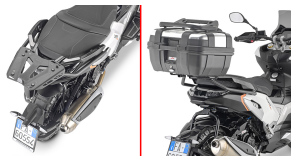

**GIVI STELAŻ KUFRA CENTRALNEGO (BEZ PŁYTY) - PEUGEO****Cena :****589,00 zł**Nr katalogowy : **SR8102**Producent : **Givi**Stan magazynowy : **bardzo wysoki**

Średnia ocena :

GIVI STELAŻ KUFRA CENTRALNEGO (BEZ PŁYTY) - PEUGEOT XP400 GT / XP400 Allure (23)

Pasuje do:

PEUGEOT XP400 GT / XP400 Allure (23)

Specjalne mocowanie tylne do kufra centralnego MONOKEY® lub MONOLOCK®

do połączenia z płytą MONOKEY® M5, M7, M8A, M8B, M9A lub M9B lub z MONOLOCK® M5M lub M6M, lub z aluminiowym uchwytem na torbę EX2M / w połączeniu z M8A, M8B, M9A i M9B nie pozwalają na montaż zestawu świateł stopu na walizce i/lub urządzenia do zdalnego otwierania walizki / maksymalne obciążenie 6 Kg