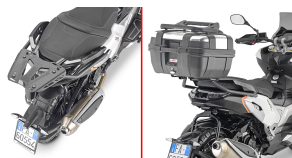

**GIVI STELAŻ KUFRA CENTRALNEGO (BEZ PŁYTY) - PEUGEO****Cena :****589,00 zł**Nr katalogowy : **SR8102**Producent : **Givi**Stan magazynowy : **bardzo wysoki**

Średnia ocena :

GIVI STELAŻ KUFRA CENTRALNEGO (BEZ PŁYTY) - PEUGEOT XP400 GT / XP400 Allure (23)

Pasuje do:

PEUGEOT XP400 GT / XP400 Allure (23)

Specjalne mocowanie tylne do kufra centralnego MONOKEY® lub MONOLOCK®

do połączenia z płytą MONOKEY® M5, M7, M8A, M8B, M9A lub M9B lub z MONOLOCK® M5M lub M6M, lub z aluminiowym uchwytem na torbę EX2M / w połączeniu z M8A, M8B, M9A i M9B nie pozwalają na montaż zestawu świateł stopu na walizce i/lub urządzenia do zdalnego otwierania walizki / maksymalne obciążenie 6 Kg