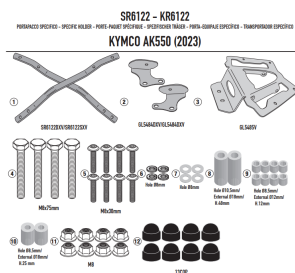

GIVI STELAŻ KUFRA CENTRALNEGO BEZ PŁYTY KYMCO AK 5

Cena :

569,00 zł

Nr katalogowy : **SR6122**

Producent : **Givi**

Stan magazynowy : **bardzo wysoki**

Średnia ocena :

GIVI STELAŻ KUFRA CENTRALNEGO (BEZ PŁYTY) KYMCO AK 550 PREMIUM (23 > 24)

Pasuje do:

KYMCO [AK 550 Premium \(23 > 24\)](#)

Specjalne mocowanie tylne do kufra centralnego MONOKEY® lub MONOLOCK®, maksymalne obciążenie 6 kg / do połączenia z płytą MONOKEY® M5, M7, M8A, M8B, M9A lub M9B lub z MONOLOCK® M5M lub M6M, lub z aluminium EX2M uchwyt na torbę / kombinacja z M8A, M8B, M9A i M9B nie pozwala na montaż na walizce zestawu światła stop i/lub urządzenia do zdalnego otwierania walizki