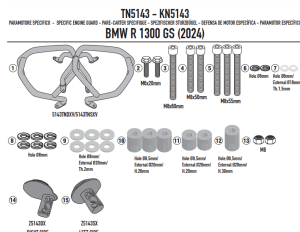

GIVI OSŁONA SILNIKA GMOLE BMW R 1300 GS (24)**Cena :****999,00 zł**Nr katalogowy : **TN5143**Producent : **Givi**Stan magazynowy : **bardzo wysoki**

Średnia ocena :

GIVI OSŁONA SILNIKA GMOLE - BMW R 1300 GS (24)

Pasuje do:

BMW R 1300 GS (24)

Specjalna rurowa osłona silnika, czarna. Zintegrowany suwak.
średnica rury 25 mm / zalecamy zlecić montaż wykwalifikowanemu mechanikowi

Dostępne opcje GIVI OSŁONA SILNIKA GMOLE BMW R 1300 GS (24)