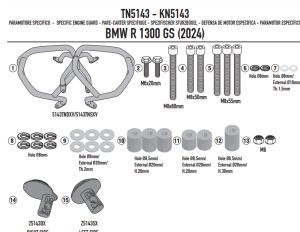

GIVI OSŁONA SILNIKA GMOLE BMW R 1300 GS (24)**Cena :****1009,00 zł**Nr katalogowy : **TN5143**Producent : **Givi**Stan magazynowy : **bardzo wysoki**

Średnia ocena :

GIVI OSŁONA SILNIKA GMOLE - BMW R 1300 GS (24)

Pasuje do:

BMW R 1300 GS (24)

Specjalna rurowa osłona silnika, czarna. Zintegrowany suwak.

średnica rury 25 mm / zalecamy zlecić montaż wykwalifikowanemu mechanikowi

Dostępne opcje GIVI OSŁONA SILNIKA GMOLE BMW R 1300 GS (24)**» Wybierz opcje z listy:** [GIVI OSŁONA SILNIKA GMOLE - BMW R 1300 GS \(24\) - dostępny](#), [GIVI OSŁONA SILNIKA GMOLE - BMW R 1300 GS \(24\) - dostępny](#).