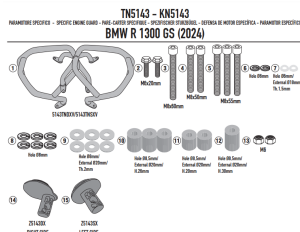

**GIVI OSŁONA SILNIKA GMOLE BMW R 1300 GS (24)****Cena :****999,00 zł**Nr katalogowy : **TN5143**Producent : **Givi**Stan magazynowy : **bardzo wysoki**

Średnia ocena :

GIVI OSŁONA SILNIKA GMOLE - BMW R 1300 GS (24)

Pasuje do:

**BMW R 1300 GS (24)**

Specjalna rurowa osłona silnika, czarna. Zintegrowany suwak.

średnica rury 25 mm / zalecamy zlecić montaż wykwalifikowanemu mechanikowi

**Dostępne opcje GIVI OSŁONA SILNIKA GMOLE BMW R 1300 GS (24)**» **Wybierz opcje z listy:** [GIVI OSŁONA SILNIKA GMOLE - BMW R 1300 GS \(24\) - dostępny.](#)