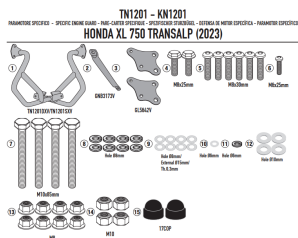

GIVI OSŁONA SILNIKA GMOLE HONDA XL 750 TRANSALP '2**Cena :****819,00 zł**Nr katalogowy : **TN1201**Producent : **Givi**Stan magazynowy : **bardzo wysoki**

Średnia ocena :

GIVI OSŁONA SILNIKA GMOLE - HONDA XL 750 TRANSALP (23)

Pasuje do:

HONDA XL 750 Transalp (23 > 24)

Specjalna rurowa osłona silnika, czarna. Zintegrowany suwak.
średnica rury 25 mm / zalecamy zlecić montaż wykwalifikowanemu mechanikowi

Dostępne opcje GIVI OSŁONA SILNIKA GMOLE HONDA XL 750 TRANSALP '2» **Wybierz opcje z listy:** [GIVI \(2024\) OSŁONA SILNIKA GMOLE - HONDA XL 750 TRANSALP \(23\)](#) - niedostępny.