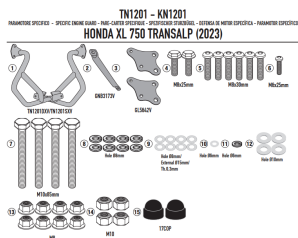

GIVI OSŁONA SILNIKA GMOLE HONDA XL 750 TRANSALP '2**Cena :****819,00 zł**Nr katalogowy : **TN1201**Producent : **Givi**Stan magazynowy : **bardzo wysoki**

Średnia ocena :

GIVI OSŁONA SILNIKA GMOLE - HONDA XL 750 TRANSALP (23)

Pasuje do:

HONDA XL 750 Transalp (23 > 24)

Specjalna rurowa osłona silnika, czarna. Zintegrowany suwak.
średnica rury 25 mm / zalecamy zlecić montaż wykwalifikowanemu mechanikowi

Dostępne opcje GIVI OSŁONA SILNIKA GMOLE HONDA XL 750 TRANSALP '2» **Wybierz opcje z listy:** [GIVI \(2024\) OSŁONA SILNIKA GMOLE - HONDA XL 750 TRANSALP \(23\) - dostępny.](#)