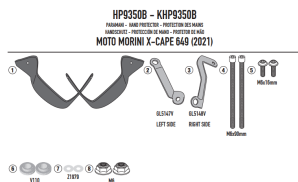

**GIVI DODATKOWE HANDBARY MOTO MORINI X-Cape 649 21****Cena :****419,00 zł**Nr katalogowy : **HP9350B**Producent : **Givi**Stan magazynowy : **bardzo wysoki**

Średnia ocena :

GIVI DODATKOWE HANDBARY - MOTO MORINI X-Cape 649 (21 &gt; 24)

Pasuje do:

MOTO MORINI X-Cape 649 (21 > 24)

Specjalny chwyt przedni z technopolimeru, czarny

**Dostępne opcje GIVI DODATKOWE HANDBARY MOTO MORINI X-Cape 649 21**» **Wybierz opcje z listy:** [GIVI DODATKOWE HANDBARY - MOTO MORINI X-Cape 649 \(21 > 22\) - niedostępny.](#)