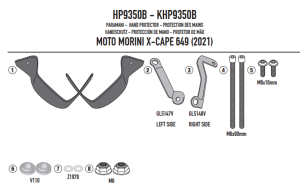

**GIVI DODATKOWE HANDBARY MOTO MORINI X-Cape 649 21****Cena :****419,00 zł**Nr katalogowy : **HP9350B**Producent : **Givi**Stan magazynowy : **bardzo wysoki**

Średnia ocena :

GIVI DODATKOWE HANDBARY - MOTO MORINI X-Cape 649 (21 &gt; 24)

Pasuje do:

MOTO MORINI X-Cape 649 (21 > 24)

Specjalny chwyt przedni z technopolimeru, czarny

**Dostępne opcje GIVI DODATKOWE HANDBARY MOTO MORINI X-Cape 649 21**» **Wybierz opcje z listy:** [GIVI DODATKOWE HANDBARY - MOTO MORINI X-Cape 649 \(21 > 22\) - dostępny.](#)