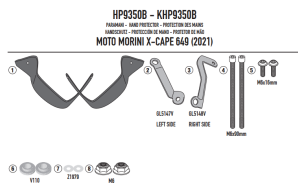

GIVI DODATKOWE HANDBARY MOTO MORINI X-Cape 649 21

Cena :
419,00 zł

Nr katalogowy : **HP9350B**

Producent : **Givi**

Stan magazynowy : **bardzo wysoki**

Średnia ocena :

GIVI DODATKOWE HANDBARY - MOTO MORINI X-Cape 649 (21 > 24)

Pasuje do:

MOTO MORINI X-Cape 649 (21 > 24)

Specjalny chwyt przedni z technopolimeru, czarny

Dostępne opcje GIVI DODATKOWE HANDBARY MOTO MORINI X-Cape 649 21

» **Wybierz opcje z listy:** [GIVI DODATKOWE HANDBARY - MOTO MORINI X-Cape 649 \(21 > 22\) - dostępny.](#)