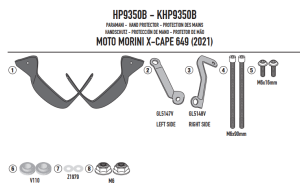

GIVI DODATKOWE HANDBARY MOTO MORINI X-Cape 649 21**Cena :****419,00 zł**Nr katalogowy : **HP9350B**Producent : **Givi**Stan magazynowy : **bardzo wysoki**

Średnia ocena :

GIVI DODATKOWE HANDBARY - MOTO MORINI X-Cape 649 (21 > 24)

Pasuje do:

MOTO MORINI X-Cape 649 (21 > 24)

Specjalny chwyt przedni z technopolimeru, czarny

Dostępne opcje GIVI DODATKOWE HANDBARY MOTO MORINI X-Cape 649 21» **Wybierz opcje z listy:** [GIVI DODATKOWE HANDBARY - MOTO MORINI X-Cape 649 \(21 > 22\) - dostępny.](#)