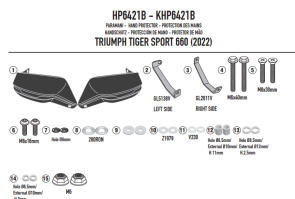

GIVI DODATKOWE HANDBARY TRIUMPH Tiger Sport 660 24**Cena :****419,00 zł**Nr katalogowy : **HP6421B**Producent : **Givi**Stan magazynowy : **bardzo wysoki**

Średnia ocena :

GIVI DODATKOWE HANDBARY - TRIUMPH - Tiger Sport 660 (24)

Pasuje do:

TRIUMPH Tiger Sport 660 (22 > 24)

Specjalny chwyt przedni z technopolimeru, czarny

Dostępne opcje GIVI DODATKOWE HANDBARY TRIUMPH Tiger Sport 660 24» **Wybierz opcje z listy:** [GIVI DODATKOWE HANDBARY - TRIUMPH - Tiger Sport 660 \(22\) - dostępny.](#)