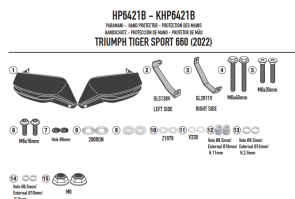

**GIVI DODATKOWE HANDBARY TRIUMPH Tiger Sport 660 24****Cena :****419,00 zł**Nr katalogowy : **HP6421B**Producent : **Givi**Stan magazynowy : **bardzo wysoki**

Średnia ocena :

GIVI DODATKOWE HANDBARY - TRIUMPH - Tiger Sport 660 (24)

Pasuje do:

TRIUMPH Tiger Sport 660 (22 > 24)

Specjalny chwyt przedni z technopolimeru, czarny

**Dostępne opcje GIVI DODATKOWE HANDBARY TRIUMPH Tiger Sport 660 24**» **Wybierz opcje z listy:** [GIVI DODATKOWE HANDBARY - TRIUMPH - Tiger Sport 660 \(22\) - dostępny.](#)