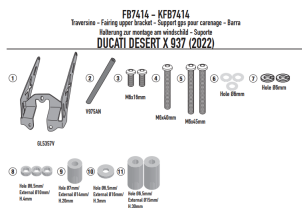

GIVI POPRZECZKA DO MONTAŻU GPS /SMARTPHONE DUCATI**Cena :****179,00 zł**Nr katalogowy : **FB7414**Producent : **Givi**Stan magazynowy : **bardzo wysoki**

Średnia ocena :

GIVI POPRZECZKA DO MONTAŻU GPS / SMARTPHONE - DUCATI Desert X 937 (24)

Poprzeczka do montażu za owiewką w celu montażu S902A, S920M, S920L, S95KIT i uchwytu GPS do smartfona
Do S902A, S920M, S920L, S952B, S953B, S954B, S955B, S956B, S957B, S958B, S95KIT

Dostępne opcje GIVI POPRZECZKA DO MONTAŻU GPS /SMARTPHONE DUCATI» **Wybierz opcje z listy:** [GIVI POPRZECZKA DO MONTAŻU GPS / SMARTPHONE - DUCATI Desert X 937 \(22\) - dostępny.](#)