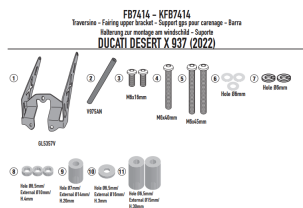

**GIVI POPRZECZKA DO MONTAŻU GPS /SMARTPHONE DUCATI****Cena :****179,00 zł**Nr katalogowy : **FB7414**Producent : **Givi**Stan magazynowy : **bardzo wysoki**

Średnia ocena :

GIVI POPRZECZKA DO MONTAŻU GPS / SMARTPHONE - DUCATI Desert X 937 (24)

Poprzeczka do montażu za owiewką w celu montażu S902A, S920M, S920L, S95KIT i uchwytu GPS do smartfona  
Do S902A, S920M, S920L, S952B, S953B, S954B, S955B, S956B, S957B, S958B, S95KIT

**Dostępne opcje GIVI POPRZECZKA DO MONTAŻU GPS /SMARTPHONE DUCATI**» **Wybierz opcje z listy:** [GIVI POPRZECZKA DO MONTAŻU GPS / SMARTPHONE - DUCATI Desert X 937 \(22\) - dostępny.](#)