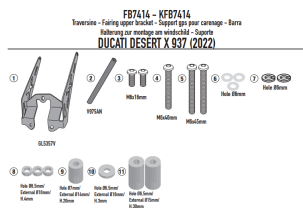

GIVI POPRZECZKA DO MONTAŻU GPS /SMARTPHONE DUCATI**Cena :****179,00 zł**Nr katalogowy : **FB7414**Producent : **Givi**Stan magazynowy : **bardzo wysoki**

Średnia ocena :

GIVI POPRZECZKA DO MONTAŻU GPS / SMARTPHONE - DUCATI Desert X 937 (24)

Poprzeczka do montażu za owiewką w celu montażu S902A, S920M, S920L, S95KIT i uchwytu GPS do smartfona
Do S902A, S920M, S920L, S952B, S953B, S954B, S955B, S956B, S957B, S958B, S95KIT

Dostępne opcje GIVI POPRZECZKA DO MONTAŻU GPS /SMARTPHONE DUCATI» **Wybierz opcje z listy:** [GIVI POPRZECZKA DO MONTAŻU GPS / SMARTPHONE - DUCATI Desert X 937 \(22\) - dostępny.](#)