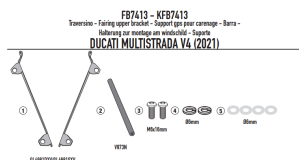

GIVI POPRZECZKA DO MONTAŻU GPS / SMART DUCATI MUL**Cena :****202,00 zł**Nr katalogowy : **FB7413**Producent : **Givi**Stan magazynowy : **bardzo wysoki**

Średnia ocena :

GIVI POPRZECZKA DO MONTAŻU GPS / SMARTPHONE - DUCATI MULTISTRADA V4 (21-24)

Pasuje do:

DUCATI MULTISTRADA V4 (21-24)

Poprzeczka do montażu za owiewką w celu montażu S902A, S920M, S920L, S95KIT i uchwytu GPS do smartfona

Do S902A, S920M, S920L, S952B, S953B, S954B, S955B, S956B, S957B, S958B, S95KIT

Dostępne opcje GIVI POPRZECZKA DO MONTAŻU GPS / SMART DUCATI MUL» **Wybierz opcje z listy:** [GIVI POPRZECZKA DO MONTAŻU GPS / SMARTPHONE - DUCATI MULTISTRADA V4 \(21\) - dostępny.](#)

watermark