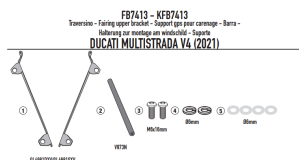

GIVI POPRZECZKA DO MONTAŻU GPS / SMART DUCATI MUL**Cena :****202,00 zł**Nr katalogowy : **FB7413**Producent : **Givi**Stan magazynowy : **bardzo wysoki**

Średnia ocena :

GIVI POPRZECZKA DO MONTAŻU GPS / SMARTPHONE - DUCATI MULTISTRADA V4 (21-24)

Pasuje do:

DUCATI MULTISTRADA V4 (21-24)

Poprzeczka do montażu za owiewką w celu montażu S902A, S920M, S920L, S95KIT i uchwytu GPS do smartfona

Do S902A, S920M, S920L, S952B, S953B, S954B, S955B, S956B, S957B, S958B, S95KIT

Dostępne opcje GIVI POPRZECZKA DO MONTAŻU GPS / SMART DUCATI MUL» **Wybierz opcje z listy:** [GIVI POPRZECZKA DO MONTAŻU GPS / SMARTPHONE - DUCATI MULTISTRADA V4 \(21\) - niedostępny.](#)