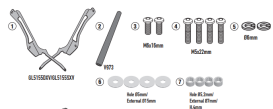

GIVI POPRZECZKA DO MONTAŻU GPS /SMA TRIUMPH TIGER**Cena :****199,00 zł**Nr katalogowy : **FB6422**Producent : **Givi**Stan magazynowy : **bardzo wysoki**

Średnia ocena :

GIVI POPRZECZKA DO MONTAŻU GPS / SMARTPHONE - TRIUMPH TIGER 1200 GT (22)

Pasuje do:

TRIUMPH Tiger 1200 GT / GT Pro (22 > 24)TRIUMPH Tiger 1200 GT Explorer (22 > 24)TRIUMPH Tiger 1200 Rally Explorer (22 > 24)

Poprzeczka do montażu za owiewką w celu montażu S902A, S920M, S920L, S95KIT i uchwytu GPS do smartfona

Do S902A, S920M, S920L, S952B, S953B, S954B, S955B, S956B, S957B, S958B, S95KIT

Dostępne opcje GIVI POPRZECZKA DO MONTAŻU GPS /SMA TRIUMPH TIGER» **Wybierz opcje z listy:** [GIVI POPRZECZKA DO MONTAŻU GPS / SMARTPHONE - TRIUMPH TIGER 1200 GT \(22\) - niedostępny.](#)