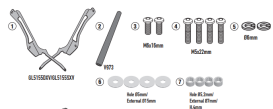

GIVI POPRZECZKA DO MONTAŻU GPS /SMA TRIUMPH TIGER**Cena :****199,00 zł**Nr katalogowy : **FB6422**Producent : **Givi**Stan magazynowy : **bardzo wysoki**

Średnia ocena :

GIVI POPRZECZKA DO MONTAŻU GPS / SMARTPHONE - TRIUMPH TIGER 1200 GT (22)

Pasuje do:

TRIUMPH Tiger 1200 GT / GT Pro (22 > 24)TRIUMPH Tiger 1200 GT Explorer (22 > 24)TRIUMPH Tiger 1200 Rally Explorer (22 > 24)

Poprzeczka do montażu za owiewką w celu montażu S902A, S920M, S920L, S95KIT i uchwyty GPS do smartfona

Do S902A, S920M, S920L, S952B, S953B, S954B, S955B, S956B, S957B, S958B, S95KIT

Dostępne opcje GIVI POPRZECZKA DO MONTAŻU GPS /SMA TRIUMPH TIGER» **Wybierz opcje z listy:** [GIVI POPRZECZKA DO MONTAŻU GPS / SMARTPHONE - TRIUMPH TIGER 1200 GT \(22\) - dostępny.](#)