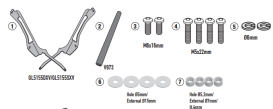

GIVI POPRZECZKA DO MONTAŻU GPS /SMA TRIUMPH TIGER**Cena :****199,00 zł**Nr katalogowy : **FB6422**Producent : **Givi**Stan magazynowy : **bardzo wysoki**

Średnia ocena :

GIVI POPRZECZKA DO MONTAŻU GPS / SMARTPHONE - TRIUMPH TIGER 1200 GT (22)

Pasuje do:

TRIUMPH Tiger 1200 GT / GT Pro (22 > 24)TRIUMPH Tiger 1200 GT Explorer (22 > 24)TRIUMPH Tiger 1200 Rally Explorer (22 > 24)

Poprzeczka do montażu za owiewką w celu montażu S902A, S920M, S920L, S95KIT i uchwytu GPS do smartfona

Do S902A, S920M, S920L, S952B, S953B, S954B, S955B, S956B, S957B, S958B, S95KIT

Dostępne opcje GIVI POPRZECZKA DO MONTAŻU GPS /SMA TRIUMPH TIGER» **Wybierz opcje z listy:** [GIVI POPRZECZKA DO MONTAŻU GPS / SMARTPHONE - TRIUMPH TIGER 1200 GT \(22\) - dostępny.](#)