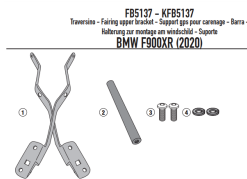

**GIVI POPRZECZKA DO MONTAŻU GPS / BMW F 900 XR (20)****Cena :****202,00 zł**Nr katalogowy : **FB5137**Producent : **Givi**Stan magazynowy : **bardzo wysoki**

Średnia ocena :

GIVI POPRZECZKA DO MONTAŻU GPS / SMARTPHONE - BMW F 900 XR (20-24)

Pasuje do:

BMW F 900 XR (20 > 24)

Poprzeczka do montażu za owiewką w celu montażu S902A, S920M, S920L, S95KIT i uchwytu GPS do smartfona

Do S902A, S920M, S920L, S952B, S953B, S954B, S955B, S956B, S957B, S958B, S95KIT