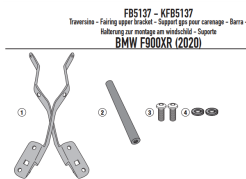

**GIVI POPRZECZKA DO MONTAŻU GPS / BMW F 900 XR (20)****Cena :****202,00 zł**Nr katalogowy : **FB5137**Producent : **Givi**Stan magazynowy : **bardzo wysoki**

Średnia ocena :

GIVI POPRZECZKA DO MONTAŻU GPS / SMARTPHONE - BMW F 900 XR (20-24)

Pasuje do:

BMW F 900 XR (20 > 24)

Poprzeczka do montażu za owiewką w celu montażu S902A, S920M, S920L, S95KIT i uchwytu GPS do smartfona

Do S902A, S920M, S920L, S952B, S953B, S954B, S955B, S956B, S957B, S958B, S95KIT