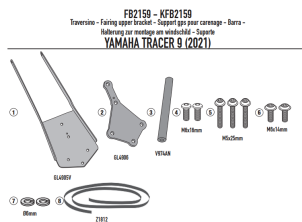

GIVI POPRZECZKA DO MONTAŻU GPS / SMARTPHONE YAMAHA**Cena :****234,00 zł**Nr katalogowy : **FB2159**Producent : **Givi**Stan magazynowy : **bardzo wysoki**

Średnia ocena :

GIVI POPRZECZKA DO MONTAŻU GPS / SMARTPHONE - YAMAHA TRACER 9 (21-24)

Pasuje do:

YAMAHA Tracer 9 / Tracer 9 GT / Tracer 9 GT+ (21 > 24)

Poprzeczka do montażu za owiewką w celu montażu S902A, S920M, S920L, S95KIT oraz portu GPS do smartfona niekompatybilnego z wersją Tracer 9 GT+ / Dla S902A, S920M,