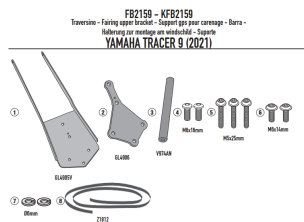

GIVI POPRZECZKA DO MONTAŻU GPS / SMARTPHONE YAMAHA**Cena :****234,00 zł**Nr katalogowy : **FB2159**Producent : **Givi**Stan magazynowy : **bardzo wysoki**

Średnia ocena :

GIVI POPRZECZKA DO MONTAŻU GPS / SMARTPHONE - YAMAHA TRACER 9 (21-24)

Pasuje do:

YAMAHA Tracer 9 / Tracer 9 GT / Tracer 9 GT+ (21 > 24)

Poprzeczka do montażu za owiewką w celu montażu S902A, S920M, S920L, S95KIT oraz portu GPS do smartfona niekompatybilnego z wersją Tracer 9 GT+ / Dla S902A, S920M,