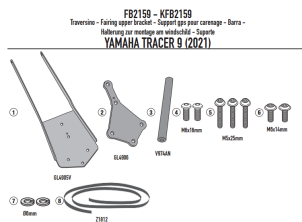

GIVI POPRZECZKA DO MONTAŻU GPS / SMARTPHONE YAMAHA

Cena :

234,00 zł

Nr katalogowy : **FB2159**

Producent : **Givi**

Stan magazynowy : **bardzo wysoki**

Średnia ocena :

GIVI POPRZECZKA DO MONTAŻU GPS / SMARTPHONE - YAMAHA TRACER 9 (21-24)

Pasuje do:

YAMAHA Tracer 9 / Tracer 9 GT / Tracer 9 GT+ (21 > 24)

Poprzeczka do montażu za owiewką w celu montażu S902A, S920M, S920L, S95KIT oraz portu GPS do smartfona niekompatybilnego z wersją Tracer 9 GT+ / Dla S902A, S920M,