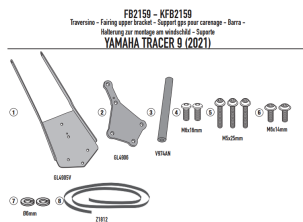

**GIVI POPRZECZKA DO MONTAŻU GPS / SMARTPHONE YAMAHA****Cena :****234,00 zł**Nr katalogowy : **FB2159**Producent : **Givi**Stan magazynowy : **bardzo wysoki**

Średnia ocena :

GIVI POPRZECZKA DO MONTAŻU GPS / SMARTPHONE - YAMAHA TRACER 9 (21-24)

Pasuje do:

YAMAHA Tracer 9 / Tracer 9 GT / Tracer 9 GT+ (21 > 24)

Poprzeczka do montażu za owiewką w celu montażu S902A, S920M, S920L, S95KIT oraz portu GPS do smartfona niekompatybilnego z wersją Tracer 9 GT+ / Dla S902A, S920M,