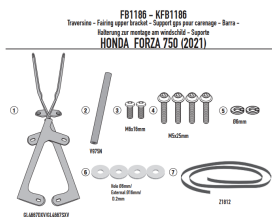

**GIVI POPRZECZKA DO MONTAŻU GPS /SMART HONDA FORZA****Cena :****202,00 zł**Nr katalogowy : **FB1186**Producent : **Givi**Stan magazynowy : **bardzo wysoki**

Średnia ocena :

GIVI POPRZECZKA DO MONTAŻU GPS / SMARTPHONE - HONDA FORZA 750 (21-24)

Pasuje do:

HONDA Forza 750 (21 > 24)

Poprzeczka do montażu za owiewką w celu montażu S902A, S920M, S920L, S95KIT i uchwytu GPS do smartfona

Do S902A, S920M, S920L, S952B, S953B, S954B, S955B, S956B, S957B, S958B, S95KIT