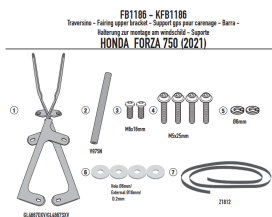

**GIVI POPRZECZKA DO MONTAŻU GPS /SMART HONDA FORZA****Cena :****202,00 zł**Nr katalogowy : **FB1186**Producent : **Givi**Stan magazynowy : **bardzo wysoki**

Średnia ocena :

GIVI POPRZECZKA DO MONTAŻU GPS / SMARTPHONE - HONDA FORZA 750 (21-24)

Pasuje do:

HONDA Forza 750 (21 > 24)

Poprzeczka do montażu za owiewką w celu montażu S902A, S920M, S920L, S95KIT i uchwyty GPS do smartfona

Do S902A, S920M, S920L, S952B, S953B, S954B, S955B, S956B, S957B, S958B, S95KIT