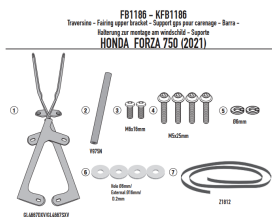

GIVI POPRZECZKA DO MONTAŻU GPS /SMART HONDA FORZA**Cena :****202,00 zł**Nr katalogowy : **FB1186**Producent : **Givi**Stan magazynowy : **bardzo wysoki**

Średnia ocena :

GIVI POPRZECZKA DO MONTAŻU GPS / SMARTPHONE - HONDA FORZA 750 (21-24)

Pasuje do:

HONDA Forza 750 (21 > 24)

Poprzeczka do montażu za owiewką w celu montażu S902A, S920M, S920L, S95KIT i uchwytu GPS do smartfona

Do S902A, S920M, S920L, S952B, S953B, S954B, S955B, S956B, S957B, S958B, S95KIT

Dostępne opcje GIVI POPRZECZKA DO MONTAŻU GPS /SMART HONDA FORZA» **Wybierz opcje z listy:** [GIVI POPRZECZKA DO MONTAŻU GPS / SMARTPHONE - HONDA FORZA 750 \(21\) - dostępny.](#)

Watermark