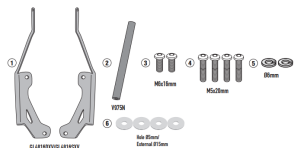

GIVI POPRZECZKA DO MONTAŻU GPS / SMARTPHONE HONDA**Cena :****195,00 zł**Nr katalogowy : **FB1192**Producent : **Givi**Stan magazynowy : **bardzo wysoki**

Średnia ocena :

GIVI POPRZECZKA DO MONTAŻU GPS / SMARTPHONE HONDA

Pasuje do:

HONDA NC750X (21 > 24)

Poprzeczka do montażu za owiewką w celu montażu S902A, S920M, S920L, S95KIT i uchwytu GPS do smartfona

Do S902A, S920M, S920L, S952B, S953B, S954B, S955B, S956B, S957B, S958B, S95KIT