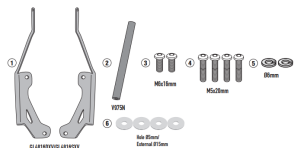

GIVI POPRZECZKA DO MONTAŻU GPS / SMARTPHONE HONDA**Cena :****191,00 zł**Nr katalogowy : **FB1192**Producent : **Givi**Stan magazynowy : **bardzo wysoki**

Średnia ocena :

GIVI POPRZECZKA DO MONTAŻU GPS / SMARTPHONE HONDA

Pasuje do:

HONDA NC750X (21 > 24)

Poprzeczka do montażu za owiewką w celu montażu S902A, S920M, S920L, S95KIT i uchwyty GPS do smartfona

Do S902A, S920M, S920L, S952B, S953B, S954B, S955B, S956B, S957B, S958B, S95KIT