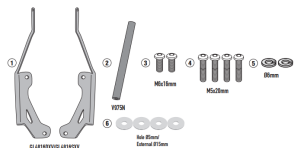

GIVI POPRZECZKA DO MONTAŻU GPS / SMARTPHONE HONDA**Cena :****191,00 zł**Nr katalogowy : **FB1192**Producent : **Givi**Stan magazynowy : **bardzo wysoki**

Średnia ocena :

GIVI POPRZECZKA DO MONTAŻU GPS / SMARTPHONE HONDA

Pasuje do:

HONDA NC750X (21 > 24)

Poprzeczka do montażu za owiewką w celu montażu S902A, S920M, S920L, S95KIT i uchwytu GPS do smartfona

Do S902A, S920M, S920L, S952B, S953B, S954B, S955B, S956B, S957B, S958B, S95KIT