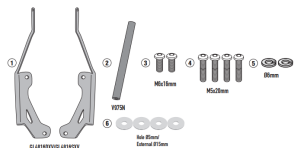

**GIVI POPRZECZKA DO MONTAŻU GPS / SMARTPHONE HONDA****Cena :****195,00 zł**Nr katalogowy : **FB1192**Producent : **Givi**Stan magazynowy : **bardzo wysoki**

Średnia ocena :

GIVI POPRZECZKA DO MONTAŻU GPS / SMARTPHONE HONDA

Pasuje do:

HONDA NC750X (21 > 24)

Poprzeczka do montażu za owiewką w celu montażu S902A, S920M, S920L, S95KIT i uchwytu GPS do smartfona

Do S902A, S920M, S920L, S952B, S953B, S954B, S955B, S956B, S957B, S958B, S95KIT