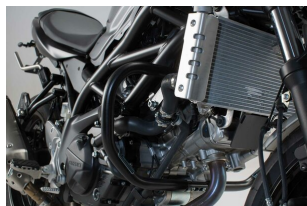

SW-MOTECH CRASHBAR/GMOL SUZUKI SV650 ABS (15-) /**Cena :****1099,00 zł**Nr katalogowy : **SBL.05.670.10001/B**Producent : **SW-MOTECH**Stan magazynowy : **bardzo wysoki**

Średnia ocena :

SW-MOTECH CRASHBAR/GMOL SUZUKI SV650 ABS (15-) / SV650 X (18-) BLACK SBL.05.670.10001/B

Dostępne opcje SW-MOTECH CRASHBAR/GMOL SUZUKI SV650 ABS (15-) /» **Wybierz opcje z listy:** [CRASHBAR/GMOL SW-MOTECH SUZUKI SV650 ABS \(15-\) / SV650 X \(18-\) BLACK - dostępny.](#)

Watermark