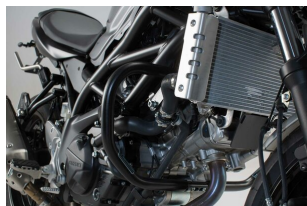

SW-MOTECH CRASHBAR/GMOL SUZUKI SV650 ABS (15-) /**Cena :****1099,00 zł**Nr katalogowy : **SBL.05.670.10001/B**Producent : **SW-MOTECH**Stan magazynowy : **bardzo wysoki**

Średnia ocena :

SW-MOTECH CRASHBAR/GMOL SUZUKI SV650 ABS (15-) / SV650 X (18-) BLACK SBL.05.670.10001/B

Dostępne opcje SW-MOTECH CRASHBAR/GMOL SUZUKI SV650 ABS (15-) /

» **Wybierz opcje z listy:** [CRASHBAR/GMOL SW-MOTECH SUZUKI SV650 ABS \(15-\) / SV650 X \(18-\) BLACK](#) - niedostępny.

Watermark