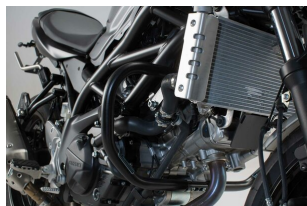

**SW-MOTECH CRASHBAR/GMOL SUZUKI SV650 ABS (15-) /****Cena :****1099,00 zł**Nr katalogowy : **SBL.05.670.10001/B**Producent : **SW-MOTECH**Stan magazynowy : **bardzo wysoki**

Średnia ocena :

SW-MOTECH CRASHBAR/GMOL SUZUKI SV650 ABS (15-) / SV650 X (18-) BLACK SBL.05.670.10001/B

**Dostępne opcje SW-MOTECH CRASHBAR/GMOL SUZUKI SV650 ABS (15-) /**» **Wybierz opcje z listy:** [CRASHBAR/GMOL SW-MOTECH SUZUKI SV650 ABS \(15-\) / SV650 X \(18-\) BLACK - dostępny.](#)

Watermark