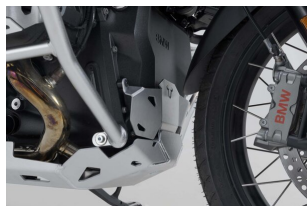

SW-MOTECH PRZEDŁUŻENIE OSŁONY SILNIKA BMW R 1300**Cena :****239,00 zł**Nr katalogowy : **MSS.07.975.10200/S**Producent : **SW-MOTECH**Stan magazynowy : **bardzo wysoki**

Średnia ocena :

SW-MOTECH PRZEDŁUŻENIE OSŁONY SILNIKA BMW R 1300 GS (23-) SILVER MSS.07.975.10200/S

Dostępne opcje SW-MOTECH PRZEDŁUŻENIE OSŁONY SILNIKA BMW R 1300» **Wybierz opcje z listy:** [PRZEDŁUŻENIE OSŁONY SILNIKA SW-MOTECHBMW R 1300 GS \(23-\) SILVER](#) - niedostępny.

Watermark