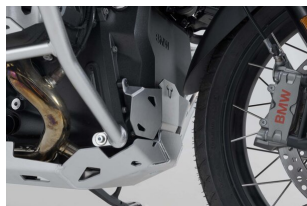

SW-MOTECH PRZEDŁUŻENIE OSŁONY SILNIKA BMW R 1300**Cena :****239,00 zł**Nr katalogowy : **MSS.07.975.10200/S**Producent : **SW-MOTECH**Stan magazynowy : **bardzo wysoki**

Średnia ocena :

SW-MOTECH PRZEDŁUŻENIE OSŁONY SILNIKA BMW R 1300 GS (23-) SILVER MSS.07.975.10200/S

Dostępne opcje SW-MOTECH PRZEDŁUŻENIE OSŁONY SILNIKA BMW R 1300» **Wybierz opcje z listy:** [PRZEDŁUŻENIE OSŁONY SILNIKA SW-MOTECHBMW R 1300 GS \(23-\) SILVER](#) - dostępny.

Watermark