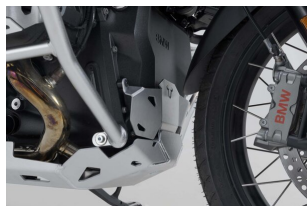

**SW-MOTECH PRZEDŁUŻENIE OSŁONY SILNIKA BMW R 1300****Cena :****239,00 zł**Nr katalogowy : **MSS.07.975.10200/S**Producent : **SW-MOTECH**Stan magazynowy : **bardzo wysoki**

Średnia ocena :

SW-MOTECH PRZEDŁUŻENIE OSŁONY SILNIKA BMW R 1300 GS (23-) SILVER MSS.07.975.10200/S

**Dostępne opcje SW-MOTECH PRZEDŁUŻENIE OSŁONY SILNIKA BMW R 1300**» **Wybierz opcje z listy:** [PRZEDŁUŻENIE OSŁONY SILNIKA SW-MOTECHBMW R 1300 GS \(23-\) SILVER - dostępny.](#)

Watermark