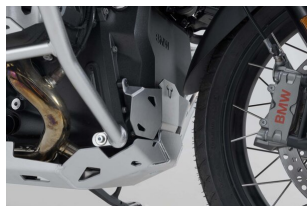

SW-MOTECH PRZEDŁUŻENIE OSŁONY SILNIKA BMW R 1300**Cena :****239,00 zł**Nr katalogowy : **MSS.07.975.10200/S**Producent : **SW-MOTECH**Stan magazynowy : **bardzo wysoki**

Średnia ocena :

SW-MOTECH PRZEDŁUŻENIE OSŁONY SILNIKA BMW R 1300 GS (23-) SILVER MSS.07.975.10200/S

Dostępne opcje SW-MOTECH PRZEDŁUŻENIE OSŁONY SILNIKA BMW R 1300» **Wybierz opcje z listy:** [PRZEDŁUŻENIE OSŁONY SILNIKA SW-MOTECHBMW R 1300 GS \(23-\) SILVER - dostępny.](#)

Watermark