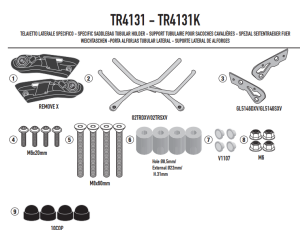

KAPPA STELAŻ SAKWY SZYBKIEGO MONTAŻU REMOVE-X KAWA

**Cena :****589,00 zł**Nr katalogowy : **TR4131K**Producent : **Kappa**Stan magazynowy : **bardzo wysoki**

Średnia ocena :

KAPPA STELAŻ POD TORBY (SAKWY) BOCZNE SZYBKIEGO MONTAŻU REMOVE-X KAWASAKI Z 650 RS '22-'24

Pasuje do:

KAWASAKI Z 650 RS '22-'24

Aby umożliwić bezpieczne i stabilne mocowanie uniwersalnych miękkich toreb bocznych, KAPPA zbadła specjalne ramy stabilizatorów dla różnych modeli motocykli.

Montaż ram bocznych umożliwia idealne zakotwienie worków i stanowi gwarancję uniknięcia nieprzyjemnych uszkodzeń spowodowanych bliskością wydechu do worków.

Dostępne opcje KAPPA STELAŻ SAKWY SZYBKIEGO MONTAŻU REMOVE-X KAWA

» **Wybierz opcje z listy:** [KAPPA 2024/06 STELAŻ POD TORBY \(SAKWY\) BOCZNE SZYBKIEGO MONTAŻU REMOVE-X KAWASAKI Z 650 RS '22-'24 - dostępny.](#)