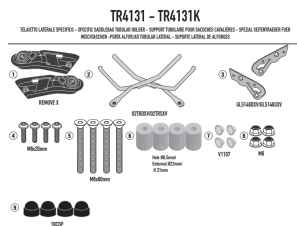

KAPPA STELAŻ SAKWY SZYBKIEGO MONTAŻU REMOVE-X KAWA**Cena :****589,00 zł**Nr katalogowy : **TR4131K**Producent : **Kappa**Stan magazynowy : **bardzo wysoki**

Średnia ocena :

KAPPA STELAŻ POD TORBY (SAKWY) BOCZNE SZYBKIEGO MONTAŻU REMOVE-X KAWASAKI Z 650 RS '22-'24

Pasuje do:

KAWASAKI Z 650 RS '22-'24

Aby umożliwić bezpieczne i stabilne mocowanie uniwersalnych miękkich toreb bocznych, KAPPA zbadła specjalne ramy stabilizatorów dla różnych modeli motocykli.

Montaż ram bocznych umożliwia idealne zakotwienie worków i stanowi gwarancję uniknięcia nieprzyjemnych uszkodzeń spowodowanych bliskością wydechu do worków.

Dostępne opcje KAPPA STELAŻ SAKWY SZYBKIEGO MONTAŻU REMOVE-X KAWA

» **Wybierz opcje z listy:** [KAPPA 2024/06 STELAŻ POD TORBY \(SAKWY\) BOCZNE SZYBKIEGO MONTAŻU REMOVE-X KAWASAKI Z 650 RS '22-'24](#) - niedostępny.