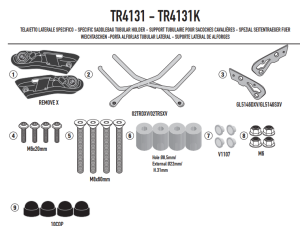

KAPPA STELAŻ SAKWY SZYBKIEGO MONTAŻU REMOVE-X KAWA**Cena :****589,00 zł**Nr katalogowy : **TR4131K**Producent : **Kappa**Stan magazynowy : **bardzo wysoki**

Średnia ocena :

KAPPA STELAŻ POD TORBY (SAKWY) BOCZNE SZYBKIEGO MONTAŻU REMOVE-X KAWASAKI Z 650 RS '22-'24

Pasuje do:

KAWASAKI Z 650 RS '22-'24

Aby umożliwić bezpieczne i stabilne mocowanie uniwersalnych miękkich toreb bocznych, KAPPA zbadła specjalne ramy stabilizatorów dla różnych modeli motocykli.

Montaż ram bocznych umożliwia idealne zakotwienie worków i stanowi gwarancję uniknięcia nieprzyjemnych uszkodzeń spowodowanych bliskością wydechu do worków.

Dostępne opcje KAPPA STELAŻ SAKWY SZYBKIEGO MONTAŻU REMOVE-X KAWA

» **Wybierz opcje z listy:** [KAPPA 2024/06 STELAŻ POD TORBY \(SAKWY\) BOCZNE SZYBKIEGO MONTAŻU REMOVE-X KAWASAKI Z 650 RS '22-'24](#) - dostępny.