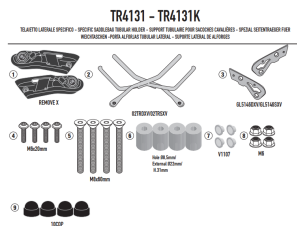

KAPPA STELAŻ SAKWY SZYBKIEGO MONTAŻU REMOVE-X KAWA**Cena :****589,00 zł**Nr katalogowy : **TR4131K**Producent : **Kappa**Stan magazynowy : **bardzo wysoki**

Średnia ocena :

KAPPA STELAŻ POD TORBY (SAKWY) BOCZNE SZYBKIEGO MONTAŻU REMOVE-X KAWASAKI Z 650 RS '22-'24

Pasuje do:

KAWASAKI Z 650 RS '22-'24

Aby umożliwić bezpieczne i stabilne mocowanie uniwersalnych miękkich toreb bocznych, KAPPA zbadła specjalne ramy stabilizatorów dla różnych modeli motocykli.

Montaż ram bocznych umożliwia idealne zakotwienie worków i stanowi gwarancję uniknięcia nieprzyjemnych uszkodzeń spowodowanych bliskością wydechu do worków.

Dostępne opcje KAPPA STELAŻ SAKWY SZYBKIEGO MONTAŻU REMOVE-X KAWA

» **Wybierz opcje z listy:** [KAPPA 2024/06 STELAŻ POD TORBY \(SAKWY\) BOCZNE SZYBKIEGO MONTAŻU REMOVE-X KAWASAKI Z 650 RS '22-'24](#) - dostępny.