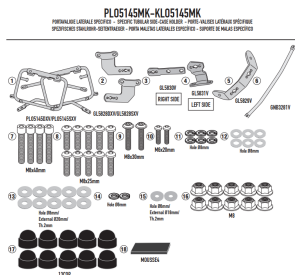

KAPPA STELAŻ KUFRÓW BOCZNYCH MONOKEY BMW F 900 GS**Cena :****1219,00 zł**Nr katalogowy : **KLO5145MK**Producent : **Kappa**Stan magazynowy : **bardzo wysoki**

Średnia ocena :

KAPPA STELAŻ KUFRÓW BOCZNYCH MONOKEY BMW F 900 GS '24-, - RÓWNIEŻ POD KUFRY MONOKEY RETRO-FIT K-VENTURE

Pasuje do:

BMW F 900 GS (24)

Specjalny uchwyt boczny KL ONE-FIT skonfigurowany do walizek MONOKEY® można go zamontować bez mocowania tylnego KR5145, kupując rurę 5145KITK / średnica 18 mm / do połączenia z 07RKITK w celu przekształcenia w uchwyt na walizkę z możliwością szybkiego demontażu

Dostępne opcje KAPPA STELAŻ KUFRÓW BOCZNYCH MONOKEY BMW F 900 GS

» **Wybierz opcje z listy:** [KAPPA 2024/06 STELAŻ KUFRÓW BOCZNYCH MONOKEY BMW F 900 GS '24-, - RÓWNIEŻ POD KUFRY MONOKEY RETRO-FIT K-VENTURE](#) - dostępny.