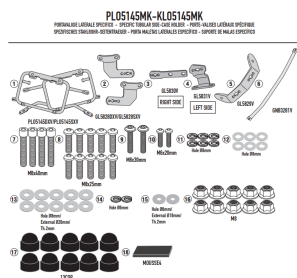

KAPPA STELAŻ KUFRÓW BOCZNYCH MONOKEY BMW F 900 GS

Cena :

1219,00 zł

Nr katalogowy : **KLO5145MK**

Producent : **Kappa**

Stan magazynowy : **bardzo wysoki**

Średnia ocena :

KAPPA STELAŻ KUFRÓW BOCZNYCH MONOKEY BMW F 900 GS '24-, - RÓWNIEŻ POD KUFRY MONOKEY RETRO-FIT K-VENTURE

Pasuje do:

BMW F 900 GS (24)

Specjalny uchwyt boczny KL ONE-FIT skonfigurowany do walizek MONOKEY® można go zamontować bez mocowania tylnego KR5145, kupując rurę 5145KITK / średnica 18 mm / do połączenia z 07RKITK w celu przekształcenia w uchwyt na walizkę z możliwością szybkiego demontażu

Dostępne opcje KAPPA STELAŻ KUFRÓW BOCZNYCH MONOKEY BMW F 900 GS

» **Wybierz opcje z listy:** [KAPPA 2024/06 STELAŻ KUFRÓW BOCZNYCH MONOKEY BMW F 900 GS '24-, - RÓWNIEŻ POD KUFRY MONOKEY RETRO-FIT K-VENTURE - dostępny.](#)