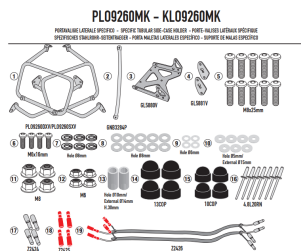

KAPPA STELAŻ KUFRÓW BOCZNYCH MONOKEY CAM SIDE VOGÉ**Cena :****1199,00 zł**Nr katalogowy : **KŁO9260CAM**Producent : **Kappa**Stan magazynowy : **bardzo wysoki**

Średnia ocena :

KAPPA STELAŻ KUFRÓW BOCZNYCH MONOKEY CAM SIDE VOGÉ VALICO 900 DSX '24-, POD KUFRY KFR K'FORCE ALU

Pasuje do:

VOGÉ Valico 900 DSX (24)

Specjalny uchwyt boczny KL ONE-FIT skonfigurowany do walizek MONOKEY® rurka o średnicy 18 mm

Dostępne opcje KAPPA STELAŻ KUFRÓW BOCZNYCH MONOKEY CAM SIDE VOGÉ» **Wybierz opcje z listy:** [KAPPA 2024/06 STELAŻ KUFRÓW BOCZNYCH MONOKEY CAM SIDE VOGÉ VALICO 900 DSX '24-, POD KUFRY KFR K'FORCE ALU - dostępny.](#)