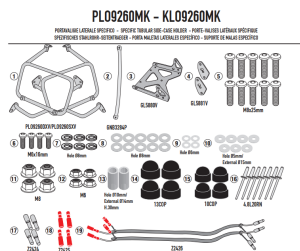

KAPPA STELAŻ KUFRÓW BOCZNYCH MONOKEY CAM SIDE VOGÉ**Cena :****1199,00 zł**Nr katalogowy : **KLO9260CAM**Producent : **Kappa**Stan magazynowy : **bardzo wysoki**

Średnia ocena :

KAPPA STELAŻ KUFRÓW BOCZNYCH MONOKEY CAM SIDE VOGÉ VALICO 900 DSX '24-, POD KUFRY KFR K'FORCE ALU

Pasuje do:

VOGÉ Valico 900 DSX (24)

Specjalny uchwyt boczny KL ONE-FIT skonfigurowany do walizek MONOKEY® rurka o średnicy 18 mm

Dostępne opcje KAPPA STELAŻ KUFRÓW BOCZNYCH MONOKEY CAM SIDE VOGÉ» **Wybierz opcje z listy:** [KAPPA 2024/06 STELAŻ KUFRÓW BOCZNYCH MONOKEY CAM SIDE VOGÉ VALICO 900 DSX '24-, POD KUFRY KFR K'FORCE ALU - dostępny.](#)