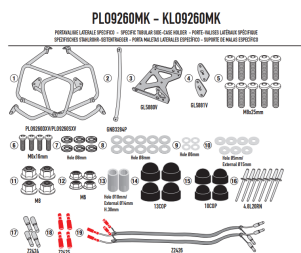

**KAPPA STELAŻ KUFRÓW BOCZNYCH MONOKEY CAM SIDE VOGÉ****Cena :****1199,00 zł**Nr katalogowy : **KLO9260CAM**Producent : **Kappa**Stan magazynowy : **bardzo wysoki**

Średnia ocena :

KAPPA STELAŻ KUFRÓW BOCZNYCH MONOKEY CAM SIDE VOGÉ VALICO 900 DSX '24-, POD KUFRY KFR K'FORCE ALU

Pasuje do:

VOGÉ Valico 900 DSX (24)

Specjalny uchwyt boczny KL ONE-FIT skonfigurowany do walizek MONOKEY® rurka o średnicy 18 mm

**Dostępne opcje KAPPA STELAŻ KUFRÓW BOCZNYCH MONOKEY CAM SIDE VOGÉ**» **Wybierz opcje z listy:** [KAPPA 2024/06 STELAŻ KUFRÓW BOCZNYCH MONOKEY CAM SIDE VOGÉ VALICO 900 DSX '24-, POD KUFRY KFR K'FORCE ALU - dostępny.](#)