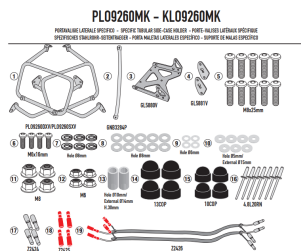

KAPPA STELAŻ KUFRÓW BOCZNYCH MONOKEY CAM SIDE VOGÉ**Cena :****1199,00 zł**Nr katalogowy : **KLO9260CAM**Producent : **Kappa**Stan magazynowy : **bardzo wysoki**

Średnia ocena :

KAPPA STELAŻ KUFRÓW BOCZNYCH MONOKEY CAM SIDE VOGÉ VALICO 900 DSX '24-, POD KUFRY KFR K'FORCE ALU

Pasuje do:

VOGÉ Valico 900 DSX (24)

Specjalny uchwyt boczny KL ONE-FIT skonfigurowany do walizek MONOKEY® rurka o średnicy 18 mm

Dostępne opcje KAPPA STELAŻ KUFRÓW BOCZNYCH MONOKEY CAM SIDE VOGÉ» **Wybierz opcje z listy:** [KAPPA 2024/06 STELAŻ KUFRÓW BOCZNYCH MONOKEY CAM SIDE VOGÉ VALICO 900 DSX '24-, POD KUFRY KFR K'FORCE ALU - dostępny.](#)