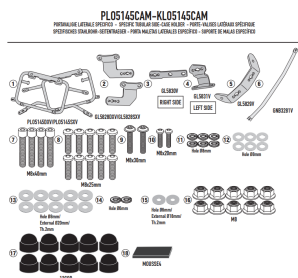

KAPPA STELAŻ KUFRÓW BOCZNYCH MONOKEY CAM SIDE BMW

Cena :

1299,00 zł

Nr katalogowy : **KLO5145CAM**

Producent : **Kappa**

Stan magazynowy : **bardzo wysoki**

Średnia ocena :

KAPPA STELAŻ KUFRÓW BOCZNYCH MONOKEY CAM SIDE BMW F 900 GS '24-, POD KUFRY KFR K'FORCE ALU

Pasuje do:

BMW F 900 GS (24)

Specjalny uchwyt boczny KL ONE-FIT skonfigurowany dla kufrów MONOKEY® CAM-SIDE

można go zamontować bez mocowania tylnego KR5145, kupując rurę 5145KITK / średnica 18 mm / do połączenia z 07RKITK w celu przekształcenia w uchwyt na walizkę z możliwością szybkiego demontażu

Dostępne opcje KAPPA STELAŻ KUFRÓW BOCZNYCH MONOKEY CAM SIDE BMW

» **Wybierz opcje z listy:** [KAPPA 2024/06 STELAŻ KUFRÓW BOCZNYCH MONOKEY CAM SIDE BMW F 900 GS '24-, POD KUFRY KFR K'FORCE ALU - dostępny.](#)