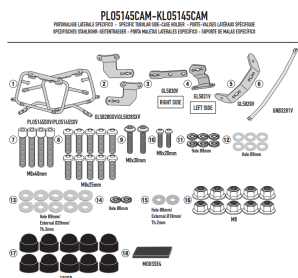

**KAPPA STELAŻ KUFRÓW BOCZNYCH MONOKEY CAM SIDE BMW****Cena :****1299,00 zł**Nr katalogowy : **KLO5145CAM**Producent : **Kappa**Stan magazynowy : **bardzo wysoki**

Średnia ocena :

KAPPA STELAŻ KUFRÓW BOCZNYCH MONOKEY CAM SIDE BMW F 900 GS '24-, POD KUFRY KFR K'FORCE ALU

Pasuje do:

BMW F 900 GS (24)

Specjalny uchwyt boczny KL ONE-FIT skonfigurowany dla kufrów MONOKEY® CAM-SIDE

można go zamontować bez mocowania tylnego KR5145, kupując rurę 5145KITK / średnica 18 mm / do połączenia z 07RKITK w celu przekształcenia w uchwyt na walizkę z możliwością szybkiego demontażu

**Dostępne opcje KAPPA STELAŻ KUFRÓW BOCZNYCH MONOKEY CAM SIDE BMW**» **Wybierz opcje z listy:** [KAPPA 2024/06 STELAŻ KUFRÓW BOCZNYCH MONOKEY CAM SIDE BMW F 900 GS '24-, POD KUFRY KFR K'FORCE ALU - dostępny.](#)