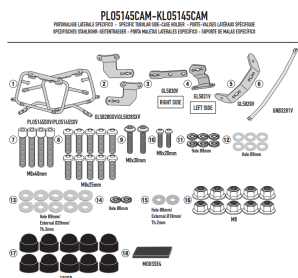

# KAPPA STELAŻ KUFRÓW BOCZNYCH MONOKEY CAM SIDE BMW

**Cena :**

**1299,00 zł**

Nr katalogowy : **KLO5145CAM**

Producent : **Kappa**

Stan magazynowy : **bardzo wysoki**

Średnia ocena :

KAPPA STELAŻ KUFRÓW BOCZNYCH MONOKEY CAM SIDE BMW F 900 GS '24-, POD KUFRY KFR K'FORCE ALU

Pasuje do:

BMW F 900 GS (24)

Specjalny uchwyt boczny KL ONE-FIT skonfigurowany dla kufrów MONOKEY® CAM-SIDE

można go zamontować bez mocowania tylnego KR5145, kupując rurę 5145KITK / średnica 18 mm / do połączenia z 07RKITK w celu przekształcenia w uchwyt na walizkę z możliwością szybkiego demontażu

## Dostępne opcje KAPPA STELAŻ KUFRÓW BOCZNYCH MONOKEY CAM SIDE BMW

» **Wybierz opcje z listy:** [KAPPA 2024/06 STELAŻ KUFRÓW BOCZNYCH MONOKEY CAM SIDE BMW F 900 GS '24-, POD KUFRY KFR K'FORCE ALU - dostępny.](#)