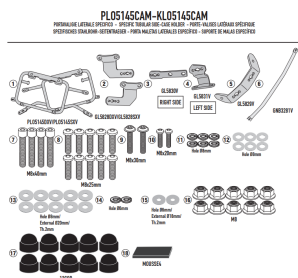

KAPPA STELAŻ KUFRÓW BOCZNYCH MONOKEY CAM SIDE BMW**Cena :****1299,00 zł**Nr katalogowy : **KLO5145CAM**Producent : **Kappa**Stan magazynowy : **bardzo wysoki**

Średnia ocena :

KAPPA STELAŻ KUFRÓW BOCZNYCH MONOKEY CAM SIDE BMW F 900 GS '24-, POD KUFRY KFR K'FORCE ALU

Pasuje do:

BMW F 900 GS (24)

Specjalny uchwyt boczny KL ONE-FIT skonfigurowany dla kufrów MONOKEY® CAM-SIDE

można go zamontować bez mocowania tylnego KR5145, kupując rurę 5145KITK / średnica 18 mm / do połączenia z 07RKITK w celu przekształcenia w uchwyt na walizkę z możliwością szybkiego demontażu

Dostępne opcje KAPPA STELAŻ KUFRÓW BOCZNYCH MONOKEY CAM SIDE BMW

» **Wybierz opcje z listy:** [KAPPA 2024/06 STELAŻ KUFRÓW BOCZNYCH MONOKEY CAM SIDE BMW F 900 GS '24-, POD KUFRY KFR K'FORCE ALU - dostępny.](#)