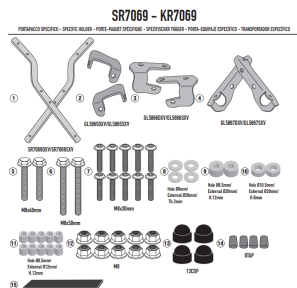

KAPPA STELAŻ KUFRA CENTRALNEGO SYM ADX 125 '24-,**Cena :****469,00 zł**Nr katalogowy : **KR7069**Producent : **Kappa**Stan magazynowy : **bardzo wysoki**

Średnia ocena :

KAPPA STELAŻ KUFRA CENTRALNEGO SYM ADX 125 '24-, (BEZ PŁYTY)

Pasuje do:

SYM ADX 125 '24

Specjalne mocowanie tylne do kufra centralnego MONOLOCK®

*do połączenia z płytką znajdującą się już w skrzynkach MONOLOCK®***Dostępne opcje KAPPA STELAŻ KUFRA CENTRALNEGO SYM ADX 125 '24-,**» **Wybierz opcje z listy:** [KAPPA 2024/06 STELAŻ KUFRA CENTRALNEGO SYM ADX 125 '24-, \(BEZ PŁYTY\) - dostępny.](#)