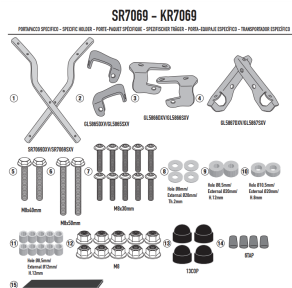

KAPPA STELAŻ KUFRA CENTRALNEGO SYM ADX 125 '24-,**Cena :****469,00 zł**Nr katalogowy : **KR7069**Producent : **Kappa**Stan magazynowy : **bardzo wysoki**

Średnia ocena :

KAPPA STELAŻ KUFRA CENTRALNEGO SYM ADX 125 '24-, (BEZ PŁYTY)

Pasuje do:

SYM ADX 125 '24

Specjalne mocowanie tylne do kufra centralnego MONOLOCK®

*do połączenia z płytką znajdującą się już w skrzynkach MONOLOCK®***Dostępne opcje KAPPA STELAŻ KUFRA CENTRALNEGO SYM ADX 125 '24-,**» **Wybierz opcje z listy:** [KAPPA 2024/06 STELAŻ KUFRA CENTRALNEGO SYM ADX 125 '24-, \(BEZ PŁYTY\) - dostępny.](#)