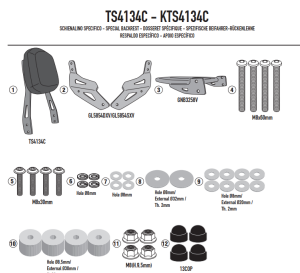

KAPPA OPARCIE PASAŻERA Z BAGAŻNIKIEM SISI KAWASAKI**Cena :****969,00 zł**Nr katalogowy : **KTS4134C**Producent : **Kappa**Stan magazynowy : **bardzo wysoki**

Średnia ocena :

KAPPA 2024/06 OPARCIE PASAŻERA Z BAGAŻNIKIEM (SISIBAR) KAWASAKI ELIMINATOR 500 '24-, CZARNY

Pasuje do:
KAWASAKI ELIMINATOR 500 '24-

Specyficzne czarne oparcie z półką na bagaż

Dostępne opcje KAPPA OPARCIE PASAŻERA Z BAGAŻNIKIEM SISI KAWASAKI» **Wybierz opcje z listy:** [KAPPA 2024/06 OPARCIE PASAŻERA Z BAGAŻNIKIEM \(SISIBAR\) KAWASAKI ELIMINATOR 500 '24-, CZARNY - dostępny.](#)