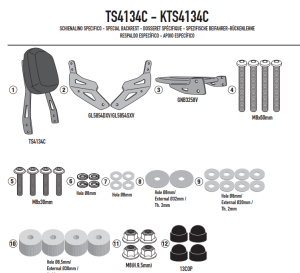

KAPPA OPARCIE PASAŻERA Z BAGAŻNIKIEM SISI KAWASAKI**Cena :****969,00 zł**Nr katalogowy : **KTS4134C**Producent : **Kappa**Stan magazynowy : **bardzo wysoki**

Średnia ocena :

KAPPA 2024/06 OPARCIE PASAŻERA Z BAGAŻNIKIEM (SIBAR) KAWASAKI ELIMINATOR 500 '24-, CZARNY

Pasuje do:
KAWASAKI ELIMINATOR 500 '24-

Specyficzne czarne oparcie z półką na bagaż

Dostępne opcje KAPPA OPARCIE PASAŻERA Z BAGAŻNIKIEM SISI KAWASAKI» **Wybierz opcje z listy:** [KAPPA 2024/06 OPARCIE PASAŻERA Z BAGAŻNIKIEM \(SIBAR\) KAWASAKI ELIMINATOR 500 '24-, CZARNY - dostępny.](#)