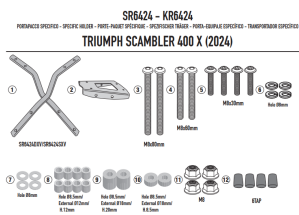

**GIVI STELAŻ KUFRA CENTRALNEGO MONOLOCK TRIUMPH SC****Cena :****329,00 zł**Nr katalogowy : **SR6424**Producent : **Givi**Stan magazynowy : **bardzo wysoki**

Średnia ocena :

GIVI (2024) STELAŻ KUFRA CENTRALNEGO MONOLOCK (BEZ PŁYTY) - TRIUMPH SCRAMBLER 400 X (24)

Pasuje do:

TRIUMPH Scrambler 400 X (24)TRIUMPH Speed 400 (24)Specjalne mocowanie tylne do kufrów górnych MONOLOCK®,  
które można połączyć z płytą znajdującą się już w kufrach górnych MONOLOCK®**Dostępne opcje GIVI STELAŻ KUFRA CENTRALNEGO MONOLOCK TRIUMPH SC**» **Wybierz opcje z listy:** [GIVI \(2024\) STELAŻ KUFRA CENTRALNEGO MONOLOCK \(BEZ PŁYTY\) - TRIUMPH SCRAMBLER 400 X \(24\) - niedostępny.](#)