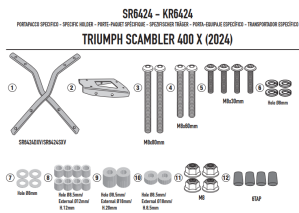

GIVI STELAŻ KUFRA CENTRALNEGO MONOLOCK TRIUMPH SC**Cena :****329,00 zł**Nr katalogowy : **SR6424**Producent : **Givi**Stan magazynowy : **bardzo wysoki**

Średnia ocena :

GIVI (2024) STELAŻ KUFRA CENTRALNEGO MONOLOCK (BEZ PŁYTY) - TRIUMPH SCRAMBLER 400 X (24)

Pasuje do:

TRIUMPH Scrambler 400 X (24)TRIUMPH Speed 400 (24)Specjalne mocowanie tylne do kufrów górnych MONOLOCK®,
które można połączyć z płytą znajdującą się już w kufrach górnych MONOLOCK®**Dostępne opcje GIVI STELAŻ KUFRA CENTRALNEGO MONOLOCK TRIUMPH SC**» **Wybierz opcje z listy:** [GIVI \(2024\) STELAŻ KUFRA CENTRALNEGO MONOLOCK \(BEZ PŁYTY\) - TRIUMPH SCRAMBLER 400 X \(24\) - niedostępny.](#)