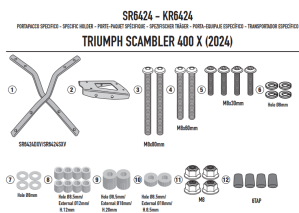

GIVI STELAŻ KUFRA CENTRALNEGO MONOLOCK TRIUMPH SC**Cena :****329,00 zł**Nr katalogowy : **SR6424**Producent : **Givi**Stan magazynowy : **bardzo wysoki**

Średnia ocena :

GIVI (2024) STELAŻ KUFRA CENTRALNEGO MONOLOCK (BEZ PŁYTY) - TRIUMPH SCRAMBLER 400 X (24)

Pasuje do:

TRIUMPH Scrambler 400 X (24)TRIUMPH Speed 400 (24)Specjalne mocowanie tylne do kufrów górnych MONOLOCK®,
które można połączyć z płytą znajdującą się już w kufrach górnych MONOLOCK®**Dostępne opcje GIVI STELAŻ KUFRA CENTRALNEGO MONOLOCK TRIUMPH SC**» **Wybierz opcje z listy:** [GIVI \(2024\) STELAŻ KUFRA CENTRALNEGO MONOLOCK \(BEZ PŁYTY\) - TRIUMPH SCRAMBLER 400 X \(24\) - niedostępny.](#)