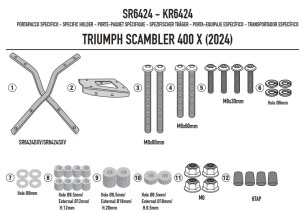

GIVI STELAŻ KUFRA CENTRALNEGO MONOLOCK TRIUMPH SC**Cena :****329,00 zł**Nr katalogowy : **SR6424**Producent : **Givi**Stan magazynowy : **bardzo wysoki**

Średnia ocena :

GIVI (2024) STELAŻ KUFRA CENTRALNEGO MONOLOCK (BEZ PŁYTY) - TRIUMPH SCRAMBLER 400 X (24)

Pasuje do:

TRIUMPH Scrambler 400 X (24)TRIUMPH Speed 400 (24)Specjalne mocowanie tylne do kufrów górnych MONOLOCK®,
które można połączyć z płytą znajdującą się już w kufrach górnych MONOLOCK®**Dostępne opcje GIVI STELAŻ KUFRA CENTRALNEGO MONOLOCK TRIUMPH SC**» **Wybierz opcje z listy:** [GIVI \(2024\) STELAŻ KUFRA CENTRALNEGO MONOLOCK \(BEZ PŁYTY\) - TRIUMPH SCRAMBLER 400 X \(24\) - dostępny.](#)