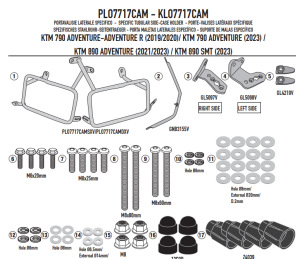

GIVI STELAŻ KUFRÓW BOCZNYCH ONE-FIT MONOKEY KTM 89

Cena :

1179,00 zł

Nr katalogowy : **PL07717CAM**

Producent : **Givi**

Stan magazynowy : **bardzo wysoki**

Średnia ocena :

GIVI STELAŻ KUFRÓW BOCZNYCH ONE-FIT MONOKEY - KTM 890 SMT (23)

Pasuje do:

KTM 790 Adventure (19 > 20)

KTM 790 Adventure (23 > 24)

KTM 790 Adventure R (19 > 20)

KTM 890 Adventure (21 > 22)

KTM 890 Adventure (23 > 24)

KTM 890 SMT (23 > 24)

Specjalny uchwyt boczny PL ONE-FIT skonfigurowany do kufrów MONOKEY® CAM-SIDE Trekker Outback

Rurowy o średnicy 18 mm / do połączenia z 10RKIT w celu przekształcenia w szybko wyjmowane uchwyty na kufry

Dostępne opcje GIVI STELAŻ KUFRÓW BOCZNYCH ONE-FIT MONOKEY KTM 89

» **Wybierz opcje z listy:** [GIVI 2024 STELAŻ KUFRÓW BOCZNYCH ONE-FIT MONOKEY - KTM 890 SMT \(23\) - dostępny.](#)