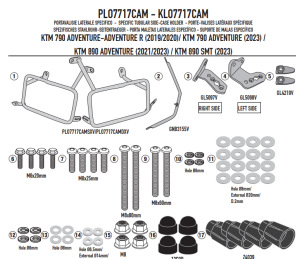

# GIVI STELAŻ KUFRÓW BOCZNYCH ONE-FIT MONOKEY KTM 89

**Cena :**

**1179,00 zł**

Nr katalogowy : **PL07717CAM**

Producent : **Givi**

Stan magazynowy : **bardzo wysoki**

Średnia ocena :

GIVI STELAŻ KUFRÓW BOCZNYCH ONE-FIT MONOKEY - KTM 890 SMT (23)

Pasuje do:

KTM 790 Adventure (19 > 20)

KTM 790 Adventure (23 > 24)

KTM 790 Adventure R (19 > 20)

KTM 890 Adventure (21 > 22)

KTM 890 Adventure (23 > 24)

KTM 890 SMT (23 > 24)

Specjalny uchwyt boczny PL ONE-FIT skonfigurowany do kufrów MONOKEY® CAM-SIDE Trekker Outback

Rurowy o średnicy 18 mm / do połączenia z 10RKIT w celu przekształcenia w szybko wyjmowane uchwyty na kufry

## Dostępne opcje GIVI STELAŻ KUFRÓW BOCZNYCH ONE-FIT MONOKEY KTM 89

» **Wybierz opcje z listy:** [GIVI 2024 STELAŻ KUFRÓW BOCZNYCH ONE-FIT MONOKEY - KTM 890 SMT \(23\) - dostępny.](#)