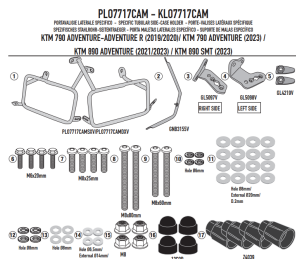

GIVI STELAŻ KUFRÓW BOCZNYCH ONE-FIT MONOKEY KTM 89

Cena :

1179,00 zł

Nr katalogowy : **PL07717CAM**

Producent : **Givi**

Stan magazynowy : **bardzo wysoki**

Średnia ocena :

GIVI STELAŻ KUFRÓW BOCZNYCH ONE-FIT MONOKEY - KTM 890 SMT (23)

Pasuje do:

KTM 790 Adventure (19 > 20)

KTM 790 Adventure (23 > 24)

KTM 790 Adventure R (19 > 20)

KTM 890 Adventure (21 > 22)

KTM 890 Adventure (23 > 24)

KTM 890 SMT (23 > 24)

Specjalny uchwyt boczny PL ONE-FIT skonfigurowany do kufrów MONOKEY® CAM-SIDE Trekker Outback
Rurowy o średnicy 18 mm / do połączenia z 10RKIT w celu przekształcenia w szybko wyjmowane uchwyty na kufry

Dostępne opcje GIVI STELAŻ KUFRÓW BOCZNYCH ONE-FIT MONOKEY KTM 89

» **Wybierz opcje z listy:** [GIVI 2024 STELAŻ KUFRÓW BOCZNYCH ONE-FIT MONOKEY - KTM 890 SMT \(23\) - dostępny.](#)