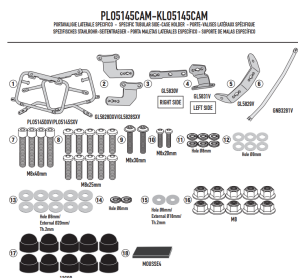

GIVI STELAŻ KUFRÓW BOCZNYCH OUTBACK BMW R 1300 GS

Cena :

1189,00 zł

Nr katalogowy : **PL05143CAM**

Producent : **Givi**

Stan magazynowy : **bardzo wysoki**

Średnia ocena :

GIVI STELAŻ KUFRÓW BOCZNYCH OUTBACK - BMW R 1300 GS (24)

Pasuje do:

BMW R 1300 GS (24)

Specjalny uchwyt na kufrы boczne PL ONE-FIT skonfigurowany do kufrów MONOKEY® CAM-SIDE Trekker Outback

Można go również zamontować w obecności systemu mocowania oryginalnych kufrów bocznych / rura o średnicy 18 mm / do połączenia z 13RKIT w celu przekształcenia w uchwyt na etui umożliwiającą szybkie wyjmowanie