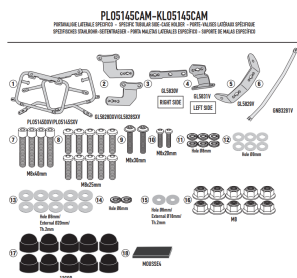

GIVI STELAŻ KUFRÓW BOCZNYCH OUTBACK BMW R 1300 GS

Cena :

1189,00 zł

Nr katalogowy : **PLO5143CAM**

Producent : **Givi**

Stan magazynowy : **bardzo wysoki**

Średnia ocena :

GIVI STELAŻ KUFRÓW BOCZNYCH OUTBACK - BMW R 1300 GS (24)

Pasuje do:

BMW R 1300 GS (24)

Specjalny uchwyt na kufrы boczne PL ONE-FIT skonfigurowany do kufrów MONOKEY® CAM-SIDE Trekker Outback

Można go również zamontować w obecności systemu mocowania oryginalnych kufrów bocznych / rura o średnicy 18 mm / do połączenia z 13RKIT w celu przekształcenia w uchwyt na etui umożliwiającą szybkie wyjmowanie