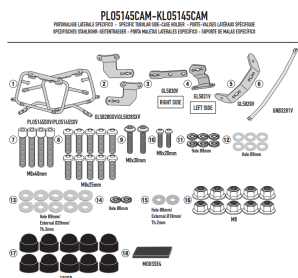

GIVI STELAŻ KUFRÓW BOCZNYCH OUTBACK BMW R 1300 GS

Cena :

1189,00 zł

Nr katalogowy : **PLO5143CAM**

Producent : **Givi**

Stan magazynowy : **bardzo wysoki**

Średnia ocena :

GIVI STELAŻ KUFRÓW BOCZNYCH OUTBACK - BMW R 1300 GS (24)

Pasuje do:

BMW R 1300 GS (24)

Specjalny uchwyt na kufrы boczne PL ONE-FIT skonfigurowany do kufrów MONOKEY® CAM-SIDE Trekker Outback

Można go również zamontować w obecności systemu mocowania oryginalnych kufrów bocznych / rura o średnicy 18 mm / do połączenia z 13RKIT w celu przekształcenia w uchwyt na etui umożliwiającą szybkie wyjmowanie