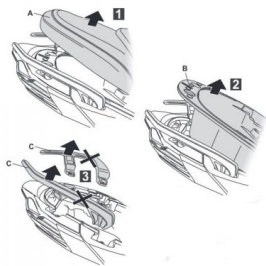

SHAD STELAŻ KUFRA TYŁ DO VOGE SR4 MAX

Cena :

467,00 zł

Nr katalogowy : **V0SR42ST**

Producent : **Shad**

Stan magazynowy : **bardzo wysoki**

Średnia ocena :

SHAD STELAŻ KUFRA TYŁ DO VOGE SR4 MAX

Mocowania umożliwiające montaż kufra centralnego do motocykla.

Zastosowanie:

VOGE SR4 Max (2022 - 2023)

Dostępne opcje SHAD STELAŻ KUFRA TYŁ DO VOGE SR4 MAX

» **Wybierz opcje z listy:** [STELAŻ KUFRA TYŁ SHAD DO VOGE SR4 MAX - dostępny.](#)