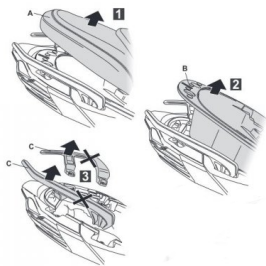

SHAD STELAŻ KUFRA TYŁ DO VOGÉ SR4 MAX

Cena :

470,00 zł

Nr katalogowy : **V0SR42ST**

Producent : **Shad**

Stan magazynowy : **bardzo wysoki**

Średnia ocena :

SHAD STELAŻ KUFRA TYŁ DO VOGÉ SR4 MAX

Mocowania umożliwiające montaż kufra centralnego do motocykla.

Zastosowanie:

VOGÉ SR4 Max (2022 - 2023)

Dostępne opcje SHAD STELAŻ KUFRA TYŁ DO VOGÉ SR4 MAX

» **Wybierz opcje z listy:** - dostępny, STELAŻ KUFRA TYŁ SHAD DO VOGÉ SR4 MAX - niedostępny.