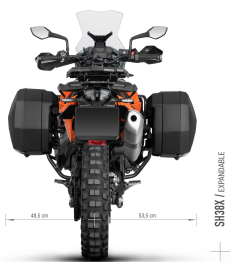

## SHAD STELAŻ KUFRA BOCZNEGO 3P DO KTM 790 / 890

**Cena :**  
**890,00 zł**  
Nr katalogowy : **KODV81IF**  
Producent : **Shad**  
Stan magazynowy : **bardzo wysoki**  
Średnia ocena :

### SHAD STELAŻ KUFRA BOCZNEGO 3P DO KTM 790 / 890

Mocowania umożliwiające montaż kufrów bocznych do motocykla  
UWAGA: Nie jest kompatybilny z TR36 i TR47.

Zastosowanie:

KTM 790 Adventure / R 2019 - 2020

KTM 890 Adventure L / R / Rally 2021 - 2023

Husqvarna Norden 901 2022 - 2023

Jedna z najważniejszych innowacji SHAD. Nowy system mocowania bocznego 3P System charakteryzuje się:

- Zintegrowaną konstrukcją: Mocowanie boczne jest lepiej zintegrowane z motocyklem.
- Lekkość: Niższa waga sprawia, że środek ciężkości motocykla praktycznie nie ulega zmianie, co poprawia bezpieczeństwo.
- Łatwy w montażu.