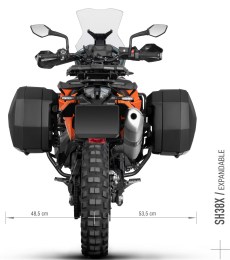

SHAD STELAŻ KUFRA BOCZNEGO 3P DO KTM 790 / 890

Cena :
890,00 zł
Nr katalogowy : **KODV81IF**
Producent : **Shad**
Stan magazynowy : **bardzo wysoki**
Średnia ocena :

SHAD STELAŻ KUFRA BOCZNEGO 3P DO KTM 790 / 890

Mocowania umożliwiające montaż kufrów bocznych do motocykla
UWAGA: Nie jest kompatybilny z TR36 i TR47.

Zastosowanie:

KTM 790 Adventure / R 2019 - 2020

KTM 890 Adventure L / R / Rally 2021 - 2023

Husqvarna Norden 901 2022 - 2023

Jedna z najważniejszych innowacji SHAD. Nowy system mocowania bocznego 3P System charakteryzuje się:

- Zintegrowaną konstrukcją: Mocowanie boczne jest lepiej zintegrowane z motocyklem.
- Lekkość: Niższa waga sprawia, że środek ciężkości motocykla praktycznie nie ulega zmianie, co poprawia bezpieczeństwo.
- Łatwy w montażu.