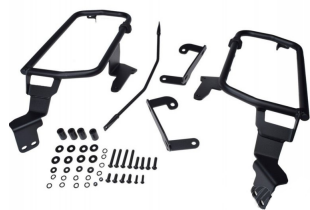

SHAD STELAŻ KUFRA BOCZNEGO 4P TERRA DO HONDA NC750

Cena :

940,00 zł

Nr katalogowy : **H0NC714P**

Producent : **Shad**

Stan magazynowy : **bardzo wysoki**

Średnia ocena :

SHAD STELAŻ KUFRA BOCZNEGO 4P TERRA DO HONDA NC750

Mocowania umożliwiające montaż kufrów bocznych do motocykla.

UWAGA: Nie jest kompatybilny z SH23.

Zastosowanie:

Honda NC750X (2021 - 2023)

Zaprojektowane i opracowane w 100% w Barcelonie. Umożliwia dołączenie walizek i toreb bocznych.

- Konstrukcja stalowa pokryta farbą metaliczną o wysokiej twardości.
- Średnica 20 mm, najgrubsza na rynku, zapewniająca maksymalną trwałość i odporność.
- Wzmocniona poprzeczką dla najbardziej ekstremalnych wycieczek.

Dostępne opcje SHAD STELAŻ KUFRA BOCZNEGO 4P TERRA DO HONDA NC750

» **Wybierz opcje z listy:** - dostępny, STELAŻ KUFRA BOCZNEGO 4P SHAD TERRA DO HONDA NC750 - niedostępny.

Watermark