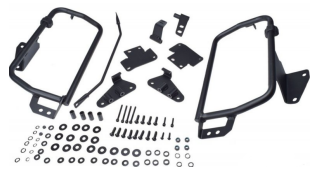

**SHAD STELAŻ KUFRA BOCZNEGO 4P TERRA DO MULTISTRADA****Cena :****825,00 zł**Nr katalogowy : **DOML104P**Producent : **Shad**Stan magazynowy : **bardzo wysoki**

Średnia ocena :

SHAD STELAŻ KUFRA BOCZNEGO 4P TERRA DO MULTISTRADA

Zastosowanie:

Ducati Multistrada 950 / 950S 2017 - 2023

Ducati Multistrada 1200 / Enduro 2016 - 2023

Ducati Multistrada 1260 / Enduro 2018 - 2023

**Dostępne opcje SHAD STELAŻ KUFRA BOCZNEGO 4P TERRA DO MULTISTRADA**» **Wybierz opcje z listy:** [STELAŻ KUFRA BOCZNEGO 4P SHAD TERRA DO MULTISTRADA - dostępny.](#)