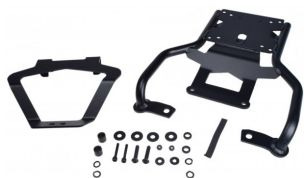

SHAD STELAŻ KUFRA TYŁ DO CF MOTO 650 MT 700 MT

Cena :

485,00 zł

Nr katalogowy : **C0MT63ST**

Producent : **Shad**

Stan magazynowy : **bardzo wysoki**

Średnia ocena :

SHAD STELAŻ KUFRA TYŁ DO CF MOTO 650 MT 700 MT

Mocowania umożliwiające montaż kufra centralnego do motocykla.

Zastosowanie:

CF Moto 650 MT 2018 - 2023

CF Moto 700 MT 2023 -

Kompatybilny ze wszystkimi stojakami, ważny dla wszystkich typowych walizek SHAD i SHAD TERRA.

UWAGA: jeśli to mocowanie zostanie zamontowane bez oryginalnego wspornika bocznego, nie będzie można zamontować dużego lub aluminiowego grilla, dotyczy to modeli SH48/SH50/SH58X/SH59x/TERRA).

Mocowanie SHAD Top Master umożliwia zamontowanie kufra centralnego na motocyklu. Jest to wiązanie zaprojektowane specjalnie dla każdego modelu motocykla, z uwzględnieniem jego charakterystyki. W efekcie powstał produkt wysokiej jakości, wygodny i bezpieczny, łatwy w montażu i demontażu. Aby zamontować kufer górny na motocyklu należy dodać do tego mocowanie grilla znajdujące się w walizce SHAD, za wyjątkiem serii Terra.

Dostępne opcje SHAD STELAŻ KUFRA TYŁ DO CF MOTO 650 MT 700 MT

» **Wybierz opcje z listy:** [STELAŻ KUFRA TYŁ SHAD DO CF MOTO 650 MT 700 MT - dostępny.](#)