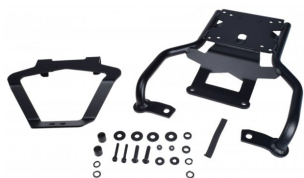

SHAD STELAŻ KUFRA TYŁ DO CF MOTO 650 MT 700 MT**Cena :****485,00 zł**Nr katalogowy : **C0MT63ST**Producent : **Shad**Stan magazynowy : **bardzo wysoki**

Średnia ocena :

SHAD STELAŻ KUFRA TYŁ DO CF MOTO 650 MT 700 MT

Mocowania umożliwiające montaż kufra centralnego do motocykla.

Zastosowanie:

CF Moto 650 MT 2018 - 2023

CF Moto 700 MT 2023 -

Kompatybilny ze wszystkimi stojakami, ważny dla wszystkich typowych walizek SHAD i SHAD TERRA.

UWAGA: jeśli to mocowanie zostanie zamontowane bez oryginalnego wspornika bocznego, nie będzie można zamontować dużego lub aluminiowego grilla, dotyczy to modeli SH48/SH50/SH58X/SH59x/TERRA).

Mocowanie SHAD Top Master umożliwia zamontowanie kufra centralnego na motocyklu. Jest to wiązanie zaprojektowane specjalnie dla każdego modelu motocykla, z uwzględnieniem jego charakterystyki. W efekcie powstał produkt wysokiej jakości, wygodny i bezpieczny, łatwy w montażu i demontażu. Aby zamontować kufer górny na motocyklu należy dodać do tego mocowanie grilla znajdujące się w walizce SHAD, za wyjątkiem serii Terra.

Dostępne opcje SHAD STELAŻ KUFRA TYŁ DO CF MOTO 650 MT 700 MT» **Wybierz opcje z listy:** - dostępny, STELAŻ KUFRA TYŁ SHAD DO CF MOTO 650 MT 700 MT - niedostępny.