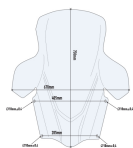

**GIVI SZYBA PRZEZROCZYSTA 75 x 67 SUZUKI Burgman 40****Cena :****295,00 zł**Nr katalogowy : **D3115S**Producent : **Givi**Stan magazynowy : **bardzo wysoki**

Średnia ocena :

GIVI SZYBA PRZEZROCZYSTA 75 x 67 cm (H x W) - SUZUKI Burgman 400 (17 &gt; 24)

Specjalna przezroczysta szyba przednia 75 x 67 cm (wys. x szer.)

do montażu w miejscu oryginalnej szyby / 21 cm wyższa od oryginalnej / niekompatybilna z łożami HP3115B

**Dostępne opcje GIVI SZYBA PRZEZROCZYSTA 75 x 67 SUZUKI Burgman 40**» **Wybierz opcje z listy:** GIVI SZYBA DYMIONA 41 x 43 cm (H x W) - SUZUKI Burgman 400 (17 > 18) - niedostępny.