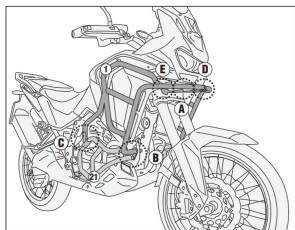

KAPPA GMOLE OSŁONY SILNIKA GÓRNE HONDA CRF 1100 L**Cena :****1179,00 zł**Nr katalogowy : **KNH1205**Producent : **Kappa**Stan magazynowy : **bardzo wysoki**

Średnia ocena :

KAPPA GMOLE OSŁONY SILNIKA GÓRNE HONDA CRF 1100 L AFRICA TWIN ADVENTURE SPORTS '24-,

Pasuje do:

HONDA CRF 1100 L AFRICA TWIN ADVENTURE SPORTS '24-,

Specjalna rurowa osłona silnika, czarna

średnica rurki 25 mm / zaleca się zlecić montaż wykwalifikowanemu mechanikowi / zabezpiecza górną część po bokach chłodnicy / można montować tylko w połączeniu z KN1178 / kompatybilny zarówno z wersją DCT jak i instrukcją przenoszenia.

Dostępne opcje KAPPA GMOLE OSŁONY SILNIKA GÓRNE HONDA CRF 1100 L» **Wybierz opcje z listy:** [KAPPA 2024/06 GMOLE OSŁONY SILNIKA GÓRNE HONDA CRF 1100 L AFRICA TWIN ADVENTURE SPORTS '24-, - dostępny.](#)