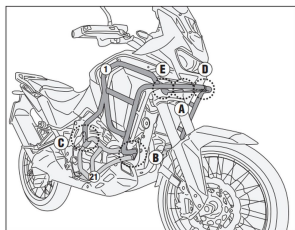

KAPPA GMOLE OSŁONY SILNIKA GÓRNE HONDA CRF 1100 L**Cena :****1179,00 zł**Nr katalogowy : **KNH1205**Producent : **Kappa**Stan magazynowy : **bardzo wysoki**

Średnia ocena :

KAPPA GMOLE OSŁONY SILNIKA GÓRNE HONDA CRF 1100 L AFRICA TWIN ADVENTURE SPORTS '24-,

Pasuje do:

HONDA CRF 1100 L AFRICA TWIN ADVENTURE SPORTS '24-,

Specjalna rurowa osłona silnika, czarna

średnica rurki 25 mm / zaleca się zlecić montaż wykwalifikowanemu mechanikowi / zabezpiecza górną część po bokach chłodnicy / można montować tylko w połączeniu z KN1178 / kompatybilny zarówno z wersją DCT jak i instrukcją przenoszenia.

Dostępne opcje KAPPA GMOLE OSŁONY SILNIKA GÓRNE HONDA CRF 1100 L

» **Wybierz opcje z listy:** [KAPPA 2024/06 GMOLE OSŁONY SILNIKA GÓRNE HONDA CRF 1100 L AFRICA TWIN ADVENTURE SPORTS '24-, - dostępny.](#)