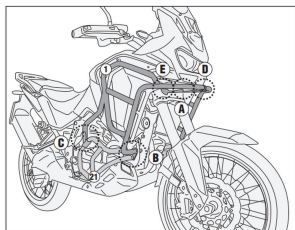

**KAPPA GMOLE OSŁONY SILNIKA GÓRNE HONDA CRF 1100 L****Cena :****1179,00 zł**Nr katalogowy : **KNH1205**Producent : **Kappa**Stan magazynowy : **bardzo wysoki**

Średnia ocena :

KAPPA GMOLE OSŁONY SILNIKA GÓRNE HONDA CRF 1100 L AFRICA TWIN ADVENTURE SPORTS '24-,

Pasuje do:

HONDA CRF 1100 L AFRICA TWIN ADVENTURE SPORTS '24-,

Specjalna rurowa osłona silnika, czarna

średnica rurki 25 mm / zaleca się zlecić montaż wykwalifikowanemu mechanikowi / zabezpiecza górną część po bokach chłodnicy / można montować tylko w połączeniu z KN1178 / kompatybilny zarówno z wersją DCT jak i instrukcją przenoszenia.