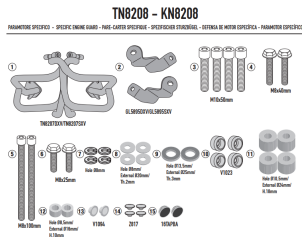

KAPPA GMOLE OSŁONY SILNIKA MOTO GUZZI STELVIO 100**Cena :****949,00 zł**Nr katalogowy : **KN8208**Producent : **Kappa**Stan magazynowy : **bardzo wysoki**

Średnia ocena :

KAPPA GMOLE OSŁONY SILNIKA MOTO GUZZI STELVIO 1000 '24-, CZARNE

Pasuje do:
GUZZI STELVIO 1000 '24-Specjalna rurowa osłona silnika, czarna
średnica rury 25 mm / zalecamy zlecić montaż wykwalifikowanemu mechanikowi.**Dostępne opcje KAPPA GMOLE OSŁONY SILNIKA MOTO GUZZI STELVIO 100**» **Wybierz opcje z listy:** [KAPPA 2024/11 GMOLE OSŁONY SILNIKA MOTO GUZZI STELVIO 1000 '24-, CZARNE - dostępny.](#)