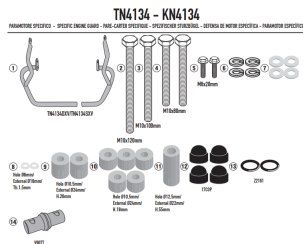

KAPPA GMOLE OSŁONY SILNIKA KAWASAKI ELIMINATOR 500**Cena :****469,00 zł**Nr katalogowy : **KN4134**Producent : **Kappa**Stan magazynowy : **bardzo wysoki**

Średnia ocena :

KAPPA GMOLE OSŁONY SILNIKA KAWASAKI ELIMINATOR 500 '24-, CZARNE

Pasuje do:
KAWASAKI ELIMINATOR 500 '24-Specjalna rurowa osłona silnika, czarna
średnica rury 25 mm / zalecamy zlecić montaż wykwalifikowanemu mechanikowi**Dostępne opcje KAPPA GMOLE OSŁONY SILNIKA KAWASAKI ELIMINATOR 500**» **Wybierz opcje z listy:** [KAPPA 2024/06 GMOLE OSŁONY SILNIKA KAWASAKI ELIMINATOR 500 '24-, CZARNE - dostępny.](#)