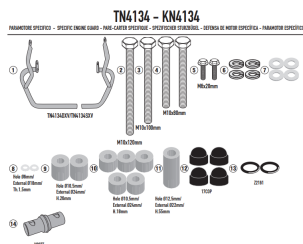

KAPPA GMOLE OSŁONY SILNIKA KAWASAKI ELIMINATOR 500**Cena :****469,00 zł**Nr katalogowy : **KN4134**Producent : **Kappa**Stan magazynowy : **bardzo wysoki**

Średnia ocena :

KAPPA GMOLE OSŁONY SILNIKA KAWASAKI ELIMINATOR 500 '24-, CZARNE

Pasuje do:
KAWASAKI ELIMINATOR 500 '24-Specjalna rurowa osłona silnika, czarna
średnica rury 25 mm / zalecamy zlecić montaż wykwalifikowanemu mechanikowi**Dostępne opcje KAPPA GMOLE OSŁONY SILNIKA KAWASAKI ELIMINATOR 500**» **Wybierz opcje z listy:** [KAPPA 2024/06 GMOLE OSŁONY SILNIKA KAWASAKI ELIMINATOR 500 '24-, CZARNE - dostępny.](#)