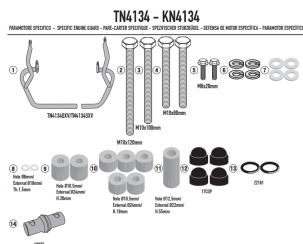

KAPPA GMOLE OSŁONY SILNIKA KAWASAKI ELIMINATOR 500**Cena :****469,00 zł**Nr katalogowy : **KN4134**Producent : **Kappa**Stan magazynowy : **bardzo wysoki**

Średnia ocena :

KAPPA GMOLE OSŁONY SILNIKA KAWASAKI ELIMINATOR 500 '24-, CZARNE

Pasuje do:
KAWASAKI ELIMINATOR 500 '24-Specjalna rurowa osłona silnika, czarna
średnica rury 25 mm / zalecamy zlecić montaż wykwalifikowanemu mechanikowi**Dostępne opcje KAPPA GMOLE OSŁONY SILNIKA KAWASAKI ELIMINATOR 500**» **Wybierz opcje z listy:** [KAPPA 2024/06 GMOLE OSŁONY SILNIKA KAWASAKI ELIMINATOR 500 '24-, CZARNE](#) - niedostępny.