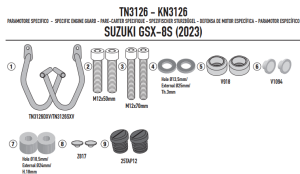

GIVI OSŁONA SILNIKA GMOLE - SUZUKI GSX-8S (23 '24)**Cena :****499,00 zł**Nr katalogowy : **TN3126**Producent : **Givi**Stan magazynowy : **bardzo wysoki**

Średnia ocena :

GIVI OSŁONA SILNIKA GMOLE - SUZUKI GSX-8S (23)

Pasuje do:

SUZUKI GSX-8S (23 > 24)

Specjalna rurowa osłona silnika, czarna,

średnica rury 25 mm / zalecamy zlecić montaż wykwalifikowanemu mechanikowi.

Dostępne opcje GIVI OSŁONA SILNIKA GMOLE - SUZUKI GSX-8S (23 '24)» **Wybierz opcje z listy:** [GIVI 2024 OSŁONA SILNIKA GMOLE - SUZUKI GSX-8S \(23\)](#) - niedostępny.