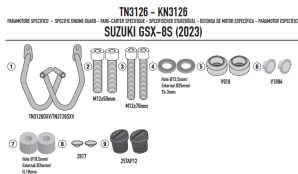

GIVI OSŁONA SILNIKA GMOLE - SUZUKI GSX-8S (23 '24)**Cena :****499,00 zł**Nr katalogowy : **TN3126**Producent : **Givi**Stan magazynowy : **bardzo wysoki**

Średnia ocena :

GIVI OSŁONA SILNIKA GMOLE - SUZUKI GSX-8S (23)

Pasuje do:

SUZUKI GSX-8S (23 > 24)

Specjalna rurowa osłona silnika, czarna,

średnica rury 25 mm / zalecamy zlecić montaż wykwalifikowanemu mechanikowi.

Dostępne opcje GIVI OSŁONA SILNIKA GMOLE - SUZUKI GSX-8S (23 '24)» **Wybierz opcje z listy:** [GIVI 2024 OSŁONA SILNIKA GMOLE - SUZUKI GSX-8S \(23\)](#) - dostępny.